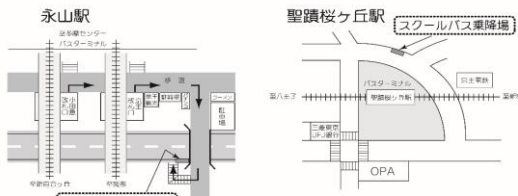

4月7日(水)

始業式(中2、中3、高2、高3は8時30分登校)
新入生登校日(中1、高1は13時登校)

永山駅発

乗車学年	
7:15	学年指定なし
7:25	高校3年生
7:35	中学2年生
7:40	高校2年生
7:50	学年指定なし
8:00	学年指定なし
8:05	中学3年生
12:05、12:15、12:25、 12:35、12:45	中学1年生、高校1年生

聖蹟桜ヶ丘駅発

乗車学年	
7:25	高校生
8:00	中学生
12:10(永山経由便)	中学1年生、高校1年生
12:40	中学1年生、高校1年生

聖蹟桜ヶ丘駅 発	永山駅 発		中学・高校、大学 発	
			永山駅 行	聖蹟桜ヶ丘駅 行
中学・高校、大学 行				
25	15 25 35 40 50	7		
0 35	0 5 20 35 40 45	8		
		9	45	55
15	0 20 25	10	5 50	50
10	5 45	11	30	
10◎ 40	5 15 25 35 45	12	0 20 30	20
30◎	45	13		5* 50
10	15 55	14	0 40 45	45*
10 55	50	15	35 40 50	30*
	15	16	0 15 40	5 20 30*
		17	45 50	0* 15* 45*
		18	10 35	0* 40*
		19		

◎印の付いた便は、永山駅経由由学校行です。

*印の付いた便は、永山駅経由聖蹟桜ヶ丘駅行です。

4月8日(木)

高校入学式 高校1年生は8時20分登校
中学入学式 中学1年生は12時00分登校

永山駅発

乗車学年	
7:35、7:40、7:50、8:00	高校1年生
11:05、11:20、11:30	中学1年生

聖蹟桜ヶ丘駅発

乗車学年	
7:45	高校1年生
11:10	中学1年生

聖蹟桜ヶ丘駅 発	永山駅 発		中学・高校、大学 発	
			永山駅 行	聖蹟桜ヶ丘駅 行
中学・高校、大学 行				
45	35 40 50	7		
35	0 20 35 40 45	8		
10	10 25	9	45	55
15	0 20 25	10	5 50	50
10	5 20 30 45	11	5 15 30	45*
10◎ 40	15 25 35 45	12	0 20 30	20
30◎	45	13		5* 50
10	15 55	14	0 40 45	45*
10 55	50	15	35 40 50	30*
	15	16	0 15 40	5 20 30*
		17	45 50	0* 15* 45*
		18	10 35	0* 40*
		19		

◎印の付いた便は、永山駅経由由学校行です。

*印の付いた便は、永山駅経由聖蹟桜ヶ丘駅行です。

※ スクールバスは定員になり次第、発車します(定刻前に発車する場合があります)。
※ 道路事情、運行状況等により、上記時刻は変更になる場合があります。
※ 日曜、祝日、夏期休業等の長期休業期間、その他学校が定めた日は運休となります。
※ 所要時間は、学校⇨永山駅 片道約10分、学校⇨聖蹟桜ヶ丘駅 片道約15分の予定です。ただし永山駅経由は片道約30分となります。

整列乗車および乗降場周辺の環境整備にご協力をお願いします。