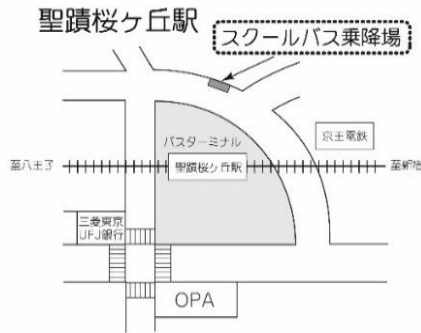

4月9日(土) 健康診断

永山駅発

乗車学年	
7:10	学年指定なし
7:15	学年指定なし
7:25	高校3年生
7:35	中学1年生
7:40	高校2年生
7:50	高校1年生
8:00	中学2年生
8:05	中学3年生

聖蹟桜ヶ丘駅発

乗車学年	
7:25	高校生
8:00	中学生

聖蹟桜ヶ丘駅 発		永山駅 発		中学・高校、大学 発	
中学・高校、大学 行		行		行	
		永山駅 行		聖蹟桜ヶ丘駅 行	
25	10 15 25 35 40 50	7			
0 40	0 5 40 45	8			
40	40 45	9	55	50	
10 40	10 15 40 45	10	0 25 30 55	20 50	
10	10	11	0 25 30 55	20 50	
40	40 45	12	0 25 55	20 50	
10 40	10 15 40 45	13	0 25 30 55	20 50	
10 40	10 15 40 45	14	0 25 30 55	20 50	
10	10	15	0 25 30 55	20 50	
		16	0 25 増便有	20 45*	
		17		15* 45*	
		18		15* 40*	
		19			

◎印の付いた便は、永山駅經由学校行です。

*印の付いた便は、永山駅經由聖蹟桜ヶ丘駅行です。

- ※ スクールバスは定員になり次第、発車します(定刻前に発車する場合があります)。
- ※ 道路事情、運行状況等により、上記時刻は変更になる場合があります。
- ※ 日曜、祝日、夏期休業等の長期休業期間、その他学校が定めた日は運休となります。
- ※ 所要時間は、学校⇄永山駅 片道約10分、学校⇄聖蹟桜ヶ丘駅 片道約15分の予定です。ただし永山駅經由は片道約30分となります。

整列乗車および乗降場周辺の環境整備にご協力をお願いします。