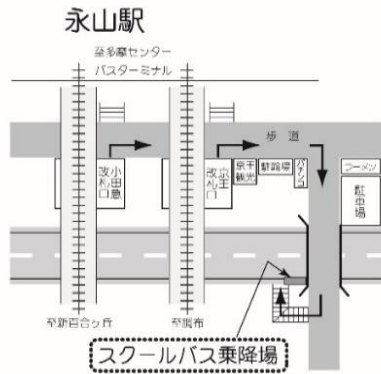

4月9日(土) 健康診断

永山駅発

乗車学年	
7:10	学年指定なし
7:15	学年指定なし
7:25	高校3年生
7:35	中学1年生
7:40	高校2年生
7:50	高校1年生
8:00	中学2年生
8:05	中学3年生

聖蹟桜ヶ丘駅発

乗車学年	
7:25	高校生
8:00	中学生

聖蹟桜ヶ丘駅 発		永山駅 発		中学・高校、大学 発	
中学・高校、大学 行		行		行	
		永山駅 行		聖蹟桜ヶ丘駅 行	
25	10 15 25 35 40 50	7			
0 40	0 5 40 45	8			
40	40 45	9	55	50	
10 40	10 15 40 45	10	0 25 30 55	20 50	
10	10	11	0 25 30 55	20 50	
40	40 45	12	0 25 55	20 50	
10 40	10 15 40 45	13	0 25 30 55	20 50	
10 40	10 15 40 45	14	0 25 30 55	20 50	
10	10	15	0 25 30 55	20 50	
		16	0 25 増便有	20 45*	
		17		15* 45*	
		18		15* 40*	
		19			

◎印の付いた便は、永山駅經由学校行です。

*印の付いた便は、永山駅經由聖蹟桜ヶ丘駅行です。

- ※ スクールバスは定員になり次第、発車します(定刻前に発車する場合があります)。
- ※ 道路事情、運行状況等により、上記時刻は変更になる場合があります。
- ※ 日曜、祝日、夏期休業等の長期休業期間、その他学校が定めた日は運休となります。
- ※ 所要時間は、学校⇄永山駅 片道約10分、学校⇄聖蹟桜ヶ丘駅 片道約15分の予定です。ただし永山駅經由は片道約30分となります。

整列乗車および乗降場周辺の環境整備にご協力をお願いします。