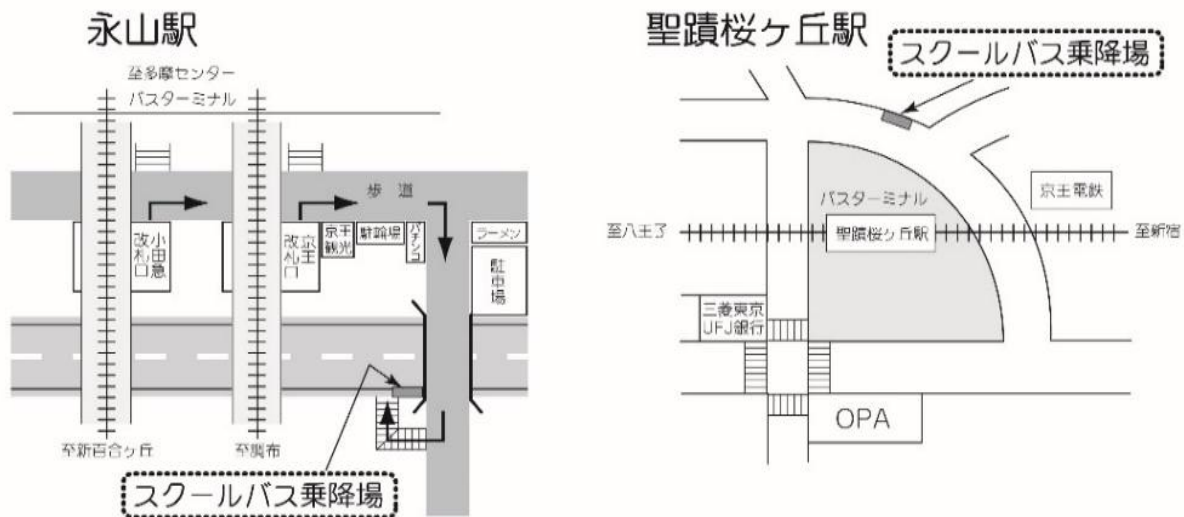

4月7日(月):新入生登校日時刻表

聖蹟桜ヶ丘駅 発	永山駅 発		中学・高校、大学 発	
中学・高校、大学 行			永山駅 行	聖蹟桜ヶ丘駅 行
5◎ 25◎ 50◎	20 40	11		0* 25* 50*
15◎ 40	5 5 15 30 35 45	12	0 20 30	20
25◎	40	13		0* 50
10	15 55	14	0 40 45	50
10		15	15 45	25
	0	16	5 15 30	5 25 45*
		17	45	15* 50*
		18	0	5* 40*
		19		

◎印の付いた便は、永山駅経由学校行です。

*印の付いた便は、永山駅経由聖蹟桜ヶ丘駅行です。

- ※ スクールバスは定員になり次第、発車します(定刻前に発車する場合があります)。
- ※ 道路事情、運行状況等により、上記時刻は変更になる場合があります。
- ※ 所要時間は、学校⇄永山駅 片道約10分、学校⇄聖蹟桜ヶ丘駅 片道約15分の予定です。ただし永山駅経由は片道約30分となります。
- ※ 日曜、祝日、夏期休業等の長期休業期間、その他学校が定めた日は運休となります。

整列乗車および乗降場周辺の環境整備にご協力をお願いします。