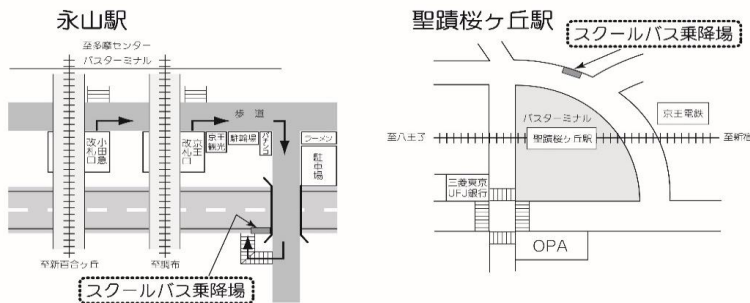

登校時学年毎の乗車便指定について

永山駅発

	乗車学年
7:10	学年指定なし
7:15	学年指定なし
7:25	高校3年生
7:35	中学2年生
7:40	高校2年生
7:50	高校1年生
8:00	中学1年生
8:05	中学3年生

聖蹟桜ヶ丘駅発

	乗車学年
7:25	高校生
8:00	中学生

4月17日(土) 保護者会

聖蹟桜ヶ丘駅 発	永山駅 発		中学・高校、大学 発	
			永山駅 行	聖蹟桜ヶ丘駅 行
25	10 15 25 35 40 50	7		
0 25◎ 55◎	0 5 40	8		
25◎ 55◎	10 40	9		30*
25◎ 55◎	10 40	10		0* 30*
25◎ 55◎	10 40	11	45 50	0* 30* 55
15◎	0 10 15 30 35(2台) 45	12	30 45 50	50
5	0 5 15	13	0 15	25*
25◎	40	14		0* 30*
		15		0* 20* 40*
		16		0* 20* 40*
		17		0* 30*
		18		0* 40*
		19		

◎印の付いた便は、永山駅経由学校行です。

*印の付いた便は、永山駅経由聖蹟桜ヶ丘駅行です。

- ※ スクールバスは定員になり次第、発車します(定刻前に発車する場合があります)。
- ※ 道路事情、運行状況等により、上記時刻は変更になる場合があります。
- ※ 日曜、祝日、夏期休業等の長期休業期間、その他学校が定めた日は運休となります。
- ※ 所要時間は、学校⇄永山駅 片道約10分、学校⇄聖蹟桜ヶ丘駅 片道約15分の予定です。ただし永山駅経由は片道約30分となります。