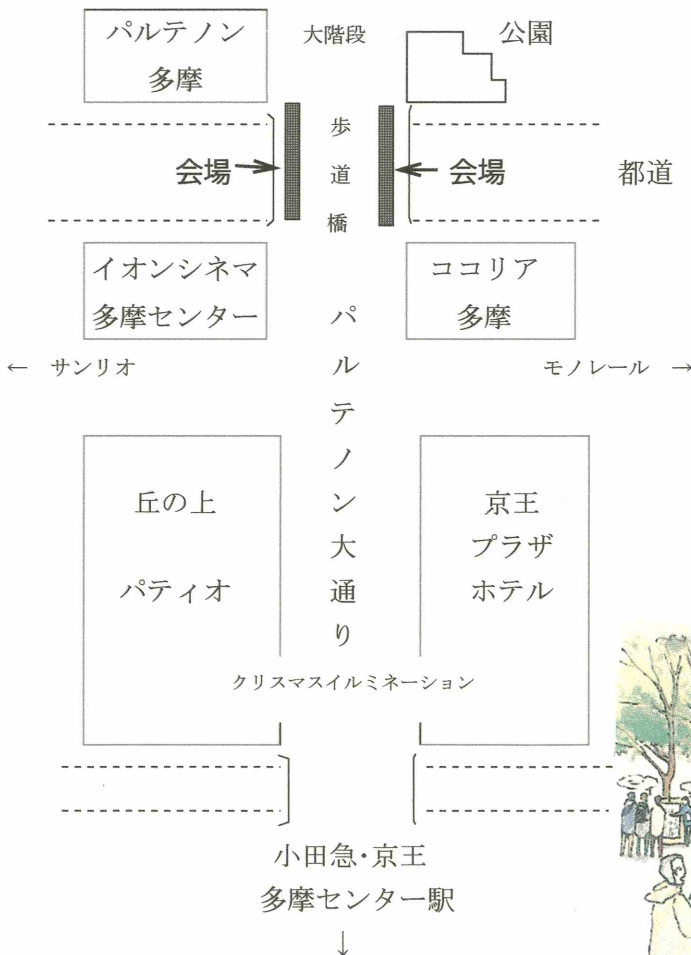

保護者の皆様へ

多摩大学附属聖ヶ丘中学高等学校

校長 石飛 一吉

路上プレゼンテーション&街頭テストのお知らせ

紅いサザンカの花色が美しい季節となりました。皆様におかれましては、ますますご健勝のこととお喜び申し上げます。また、COVID-19 への予防対策をはじめ、本校の教育活動にご理解ご協力をたまり厚く御礼申し上げます。

さて、本校では年度当初にご案内の通り、今年度よりカリキュラムの変更に伴って毎週水曜日の午後
に高校1年生の「探究学習」を行っています。この学習では、校内での座学に留まらず多摩市の積極的な
ご協力の下、「多摩市」をフィールドとして問題発見から課題解決まで高校生自身が考え、地域の皆様
のご協力ご支援を得ながら探るという全国的にユニークな取組をしております。

その上で、2 学期を終えるに当たり、学習成果を広く皆様に発表し、評価していただくことにしまし
た。具体的には、下記の要領で多摩センター駅近くの路上にて、20 のブースに分かれてプレゼンテー
ション(ポスターセッション)を行い、街頭評価(テスト)をしていただくことになりました。

年末のお忙しい時期に、急なお知らせで本当に恐縮ですが、一人でも多くの皆様に本校生徒の学習成
果をお聞きいただきたいと思えます。ご協力の程、心よりお願い申し上げます。もちろん、多くの生徒
の参加も期待しています。

会場略図

路上プレゼンテーション 街頭テスト実施

日時：12月9日(金曜日)

*雨天中止

午後2時～4時

会場：多摩センター駅より

徒歩3分(パルテノン多摩手前)