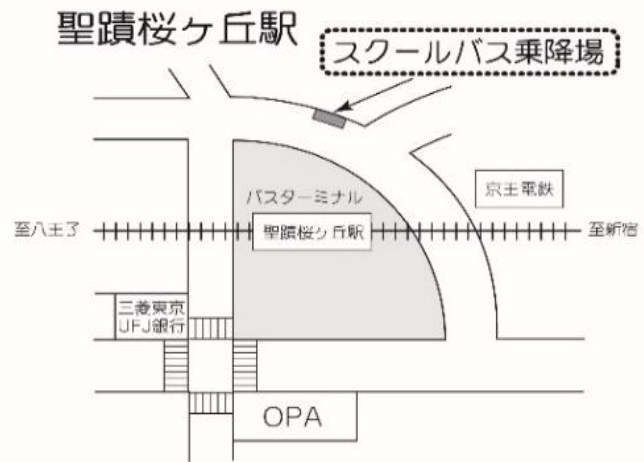

4月8日(火): 中学・高校入学式時刻表

聖蹟桜ヶ丘駅 発	永山駅 発		中学・高校、大学 発	
中学・高校、大学 行			永山駅 行	聖蹟桜ヶ丘駅 行
		7		
25◎ 50◎	40 45 55	8		
15◎	5 10 30	9		
5◎	20	10		35*
0◎ 20◎ 50◎	0 15 20 25 35 40	11	5 25 55	0 30 45*
10◎ 25◎	5 10 25 30 40	12		0* 20*
		13		
		14		20* 40*
		15		0* 20* 40*
		16		15*
		17		

◎印の付いた便は、永山駅經由学校行です。

*印の付いた便は、永山駅經由聖蹟桜ヶ丘駅行です。

- ※ スクールバスは定員になり次第、発車します(定刻前に発車する場合があります)。
- ※ 道路事情、運行状況等により、上記時刻は変更になる場合があります。
- ※ 所要時間は、学校⇄永山駅 片道約10分、学校⇄聖蹟桜ヶ丘駅 片道約15分の予定です。ただし永山駅経由は片道約30分となります。

整列乗車および乗降場周辺の環境整備にご協力をお願いします。