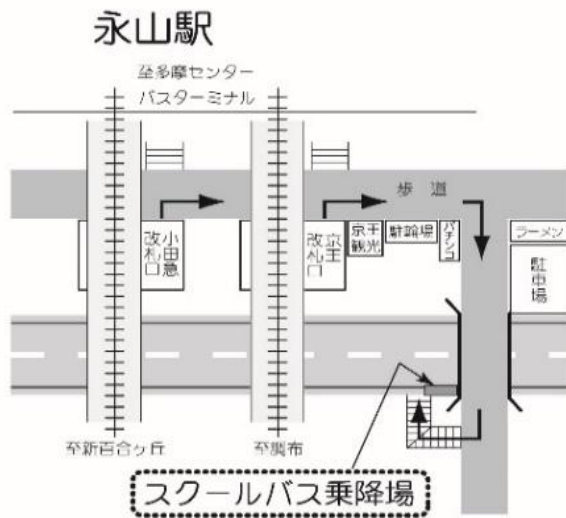

4月8日(火): 中学・高校入学式時刻表

聖蹟桜ヶ丘駅 発	永山駅 発		中学・高校、大学 発	
中学・高校、大学 行			永山駅 行	聖蹟桜ヶ丘駅 行
		7		
25◎ 50◎	40 45 55	8		
15◎	5 10 30	9		
5◎	20	10		35*
0◎ 20◎ 50◎	0 15 20 25 35 40	11	5 25 55	0 30 45*
10◎ 25◎	5 10 25 30 40	12		0* 20*
		13		
		14		20* 40*
		15		0* 20* 40*
		16		15*
		17		

◎印の付いた便は、永山駅經由学校行です。

*印の付いた便は、永山駅經由聖蹟桜ヶ丘駅行です。

- ※ スクールバスは定員になり次第、発車します(定刻前に発車する場合があります)。
- ※ 道路事情、運行状況等により、上記時刻は変更になる場合があります。
- ※ 所要時間は、学校⇄永山駅 片道約10分、学校⇄聖蹟桜ヶ丘駅 片道約15分の予定です。ただし永山駅経由は片道約30分となります。

整列乗車および乗降場周辺の環境整備にご協力をお願いします。