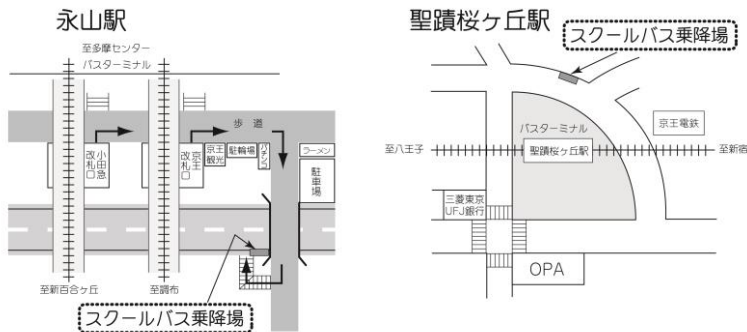

文化祭特別ダイヤ(9月14日(土)、15日(日))

聖蹟桜ヶ丘駅 発	永山駅 発		中学・高校、大学 発	
中学・高校、大学 行			永山駅 行	聖蹟桜ヶ丘駅 行
25 35◎	5 20 30 45 50 55	7		
30◎	45	8		
0◎ 30◎	15 45	9		
0◎ 30◎	15 45	10		30*
0◎ 30◎	15 45	11		0* 30*
0◎ 30◎	15 45	12		0* 30*
0◎ 30◎	15 45	13		0* 30*
0◎ 30◎	15 45	14		0* 30*
0◎	15	15		0* 30*
	15	16	0 40	10* 40*
		17	0 40	10* 40*
		18	0	10* 20* 50*

◎印の付いた便は、永山駅経由学校行です。

*印の付いた便は、永山駅経由聖蹟桜ヶ丘駅行です。

- ※ スクールバスは定員になり次第、発車します(定刻前に発車する場合があります)。
- ※ 道路事情、運行状況等により、上記時刻は変更になる場合があります。
- ※ 日曜、祝日、夏期休業等の長期休業期間、その他学校が定めた日は運休となります。
- ※ 所要時間は、学校⇄永山駅 片道約10分、学校⇄聖蹟桜ヶ丘駅 片道約15分の予定です。ただし永山駅経由は片道約30分となります。