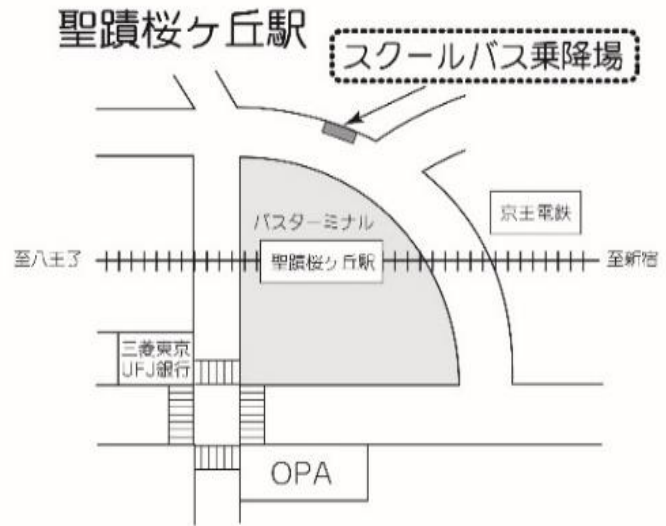

12月15日(日) そっくり模試 時刻表

聖蹟桜ヶ丘駅 発	永山駅 発		中学・高校、大学 発	
中学・高校、大学 行			永山駅 行	聖蹟桜ヶ丘駅 行
		7		
0◎ 20◎	5 15 20 30 35 40 45	8		
		9		
		10		
		11	0 5 5 50 55 55	5 55
		12		30*
		13		0*
		14		

◎印の付いた便は、永山駅経由学校行です。

*印の付いた便は、永山駅経由聖蹟桜ヶ丘駅行です。

- ※ スクールバスは定員になり次第、発車します(定刻前に発車する場合があります)。
- ※ 道路事情、運行状況等により、上記時刻は変更になる場合があります。
- ※ 所要時間は、学校⇄永山駅 片道約10分、学校⇄聖蹟桜ヶ丘駅 片道約15分の予定です。ただし永山駅経由は片道約30分となります。

整列乗車および乗降場周辺の環境整備にご協力をお願いします。