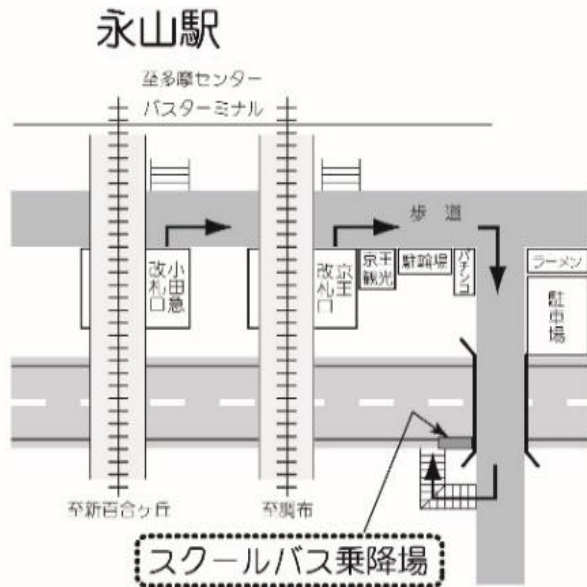

12月15日(日) そっくり模試 時刻表

聖蹟桜ヶ丘駅 発	永山駅 発		中学・高校、大学 発	
中学・高校、大学 行			永山駅 行	聖蹟桜ヶ丘駅 行
		7		
0◎ 20◎	5 15 20 30 35 40 45	8		
		9		
		10		
		11	0 5 5 50 55 55	5 55
		12		30*
		13		0*
		14		

◎印の付いた便は、永山駅経由学校行です。

*印の付いた便は、永山駅経由聖蹟桜ヶ丘駅行です。

- ※ スクールバスは定員になり次第、発車します(定刻前に発車する場合があります)。
- ※ 道路事情、運行状況等により、上記時刻は変更になる場合があります。
- ※ 所要時間は、学校⇄永山駅 片道約10分、学校⇄聖蹟桜ヶ丘駅 片道約15分の予定です。ただし永山駅経由は片道約30分となります。

整列乗車および乗降場周辺の環境整備にご協力をお願いします。