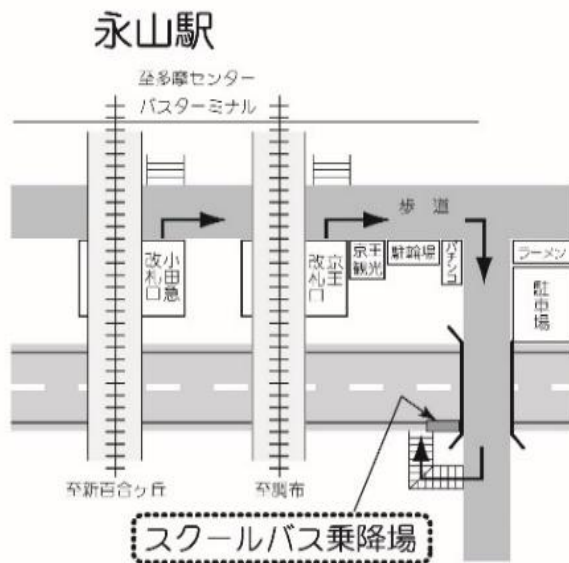

## 7月5日(日):適性ONEテスト時刻表

聖蹟桜ヶ丘駅 発	永山駅 発		中学・高校、大学 発	
中学・高校、大学 行			永山駅 行	聖蹟桜ヶ丘駅 行
	40	7		
10◎ 55◎	25	8		
	10	9		30*
		10		
55◎		11		30*
	10	12		30*
		19		

◎印の付いた便は、永山駅経由学校行です。

\*印の付いた便は、永山駅経由聖蹟桜ヶ丘駅行です。

※ スクールバスは定員になり次第、発車します(定刻前に発車する場合があります)。

※ 道路事情、運行状況等により、上記時刻は変更になる場合があります。

※ 所要時間は、学校⇄永山駅 片道約10分、学校⇄聖蹟桜ヶ丘駅 片道約15分の予定です。ただし永山駅経由は片道約30分となります。

整列乗車および乗降場周辺的环境整備にご協力をお願いします。