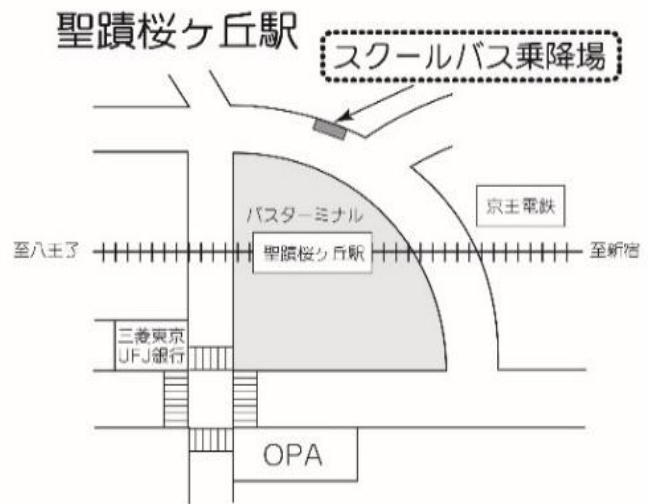

## 7月5日(日):適性ONEテスト時刻表

聖蹟桜ヶ丘駅 発	永山駅 発		中学・高校、大学 発	
中学・高校、大学 行			永山駅 行	聖蹟桜ヶ丘駅 行
	40	7		
10◎ 55◎	25	8		
	10	9		30*
		10		
55◎		11		30*
	10	12		30*
		19		

◎印の付いた便は、永山駅経由学校行です。

\*印の付いた便は、永山駅経由聖蹟桜ヶ丘駅行です。

※ スクールバスは定員になり次第、発車します(定刻前に発車する場合があります)。

※ 道路事情、運行状況等により、上記時刻は変更になる場合があります。

※ 所要時間は、学校⇄永山駅 片道約10分、学校⇄聖蹟桜ヶ丘駅 片道約15分の予定です。ただし永山駅経由は片道約30分となります。

整列乗車および乗降場周辺的环境整備にご協力をお願いします。