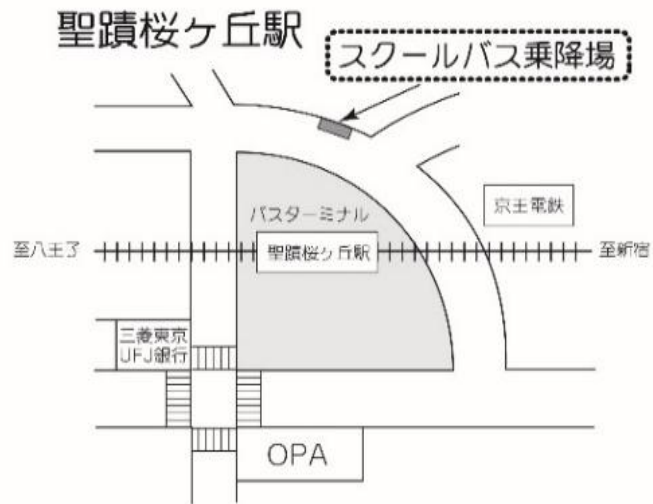

6月20日(土):第2回学校説明会時刻表

聖蹟桜ヶ丘駅 発	永山駅 発		中学・高校、大学 発	
中学・高校、大学 行			永山駅 行	聖蹟桜ヶ丘駅 行
50	10 50	12	25 35 50	30 50
10	0 15 20 30 40 40 45	13	15 25	
25◎	40	14		0* 30*
		15		5* 20* 40*
		16	15 45	0* 30*
		17		0* 30*
		18		0* 40*
		19		

◎印の付いた便は、永山駅経由学校行です。

*印の付いた便は、永山駅経由聖蹟桜ヶ丘駅行です。

※ スクールバスは定員になり次第、発車します(定刻前に発車する場合があります)。

※ 道路事情、運行状況等により、上記時刻は変更になる場合があります。

※ 所要時間は、学校⇄永山駅 片道約10分、学校⇄聖蹟桜ヶ丘駅 片道約15分の予定です。ただし永山駅経由は片道約30分となります。

整列乗車および乗降場周辺の環境整備にご協力をお願いします。