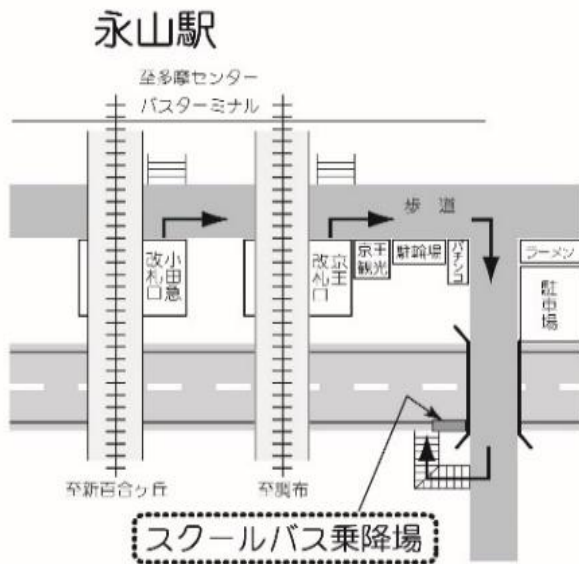

6月20日(土):第2回学校説明会時刻表

聖蹟桜ヶ丘駅 発	永山駅 発		中学・高校、大学 発	
中学・高校、大学 行			永山駅 行	聖蹟桜ヶ丘駅 行
50	10 50	12	25 35 50	30 50
10	0 15 20 30 40 40 45	13	15 25	
25◎	40	14		0* 30*
		15		5* 20* 40*
		16	15 45	0* 30*
		17		0* 30*
		18		0* 40*
		19		

◎印の付いた便は、永山駅経由学校行です。

*印の付いた便は、永山駅経由聖蹟桜ヶ丘駅行です。

※ スクールバスは定員になり次第、発車します(定刻前に発車する場合があります)。

※ 道路事情、運行状況等により、上記時刻は変更になる場合があります。

※ 所要時間は、学校⇄永山駅 片道約10分、学校⇄聖蹟桜ヶ丘駅 片道約15分の予定です。ただし永山駅経由は片道約30分となります。

整列乗車および乗降場周辺の環境整備にご協力をお願いします。