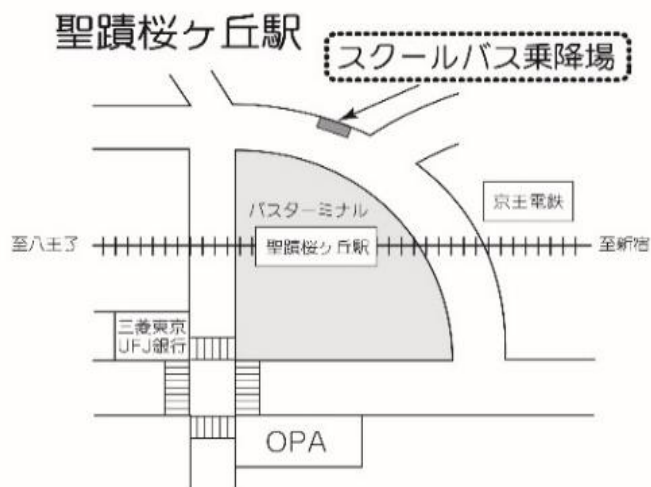

5月25日(土):【第2回】ミニ説明会時刻表

聖蹟桜ヶ丘駅 発	永山駅 発		中学・高校、大学 発	
中学・高校、大学 行			永山駅 行	聖蹟桜ヶ丘駅 行
25◎ 50◎	10 40	12	35	0* 25* 55*
20◎ 50◎	5 35	13	10	25*
25◎ 55◎	5 40	14		0* 30*
	10	15		0* 30*
		19		

◎印の付いた便は、永山駅経由学校行です。

*印の付いた便は、永山駅経由聖蹟桜ヶ丘駅行です。

※ スクールバスは定員になり次第、発車します(定刻前に発車する場合があります)。

※ 道路事情、運行状況等により、上記時刻は変更になる場合があります。

※ 所要時間は、学校⇄永山駅 片道約10分、学校⇄聖蹟桜ヶ丘駅 片道約15分の予定です。ただし永山駅経由は片道約30分となります。

整列乗車および乗降場周辺の環境整備にご協力をお願いします。