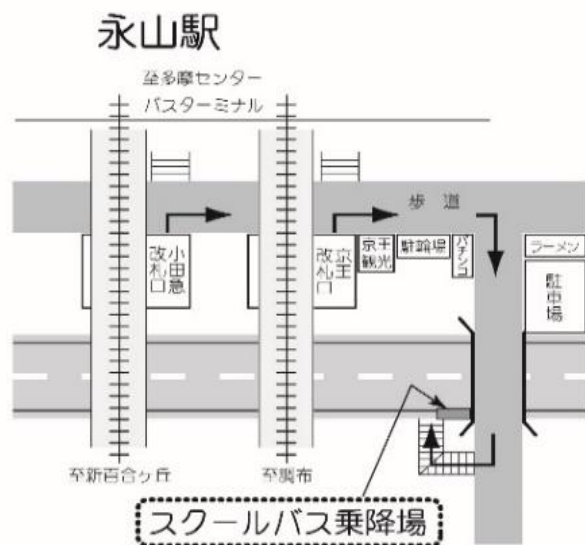

5月25日(土):【第2回】ミニ説明会時刻表

聖蹟桜ヶ丘駅 発	永山駅 発		中学・高校、大学 発	
中学・高校、大学 行			永山駅 行	聖蹟桜ヶ丘駅 行
25◎ 50◎	10 40	12	35	0* 25* 55*
20◎ 50◎	5 35	13	10	25*
25◎ 55◎	5 40	14		0* 30*
	10	15		0* 30*
		19		

◎印の付いた便は、永山駅経由学校行です。

*印の付いた便は、永山駅経由聖蹟桜ヶ丘駅行です。

※ スクールバスは定員になり次第、発車します(定刻前に発車する場合があります)。

※ 道路事情、運行状況等により、上記時刻は変更になる場合があります。

※ 所要時間は、学校⇄永山駅 片道約10分、学校⇄聖蹟桜ヶ丘駅 片道約15分の予定です。ただし永山駅経由は片道約30分となります。

整列乗車および乗降場周辺の環境整備にご協力をお願いします。