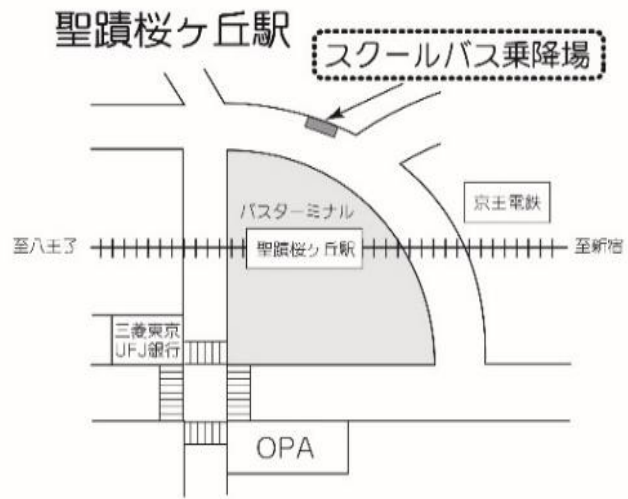

11月30日(土) 第3回学校説明会時刻表

聖蹟桜ヶ丘駅 発	永山駅 発		中学・高校、大学 発	
中学・高校、大学 行			永山駅 行	聖蹟桜ヶ丘駅 行
	45 50	12		
20◎	0 15 20 30 35 40	13	15 25	
25◎	40	14		0* 30*
		15		0* 20* 40*
		16	45	0* 30*
		17		0* 30*
		18		0* 40*
		19		

◎印の付いた便は、永山駅経由学校行です。

*印のついた便は、永山駅経由聖蹟桜ヶ丘駅行です。

※ スクールバスは定員になり次第、発車します(定刻前に発車する場合があります)。

※ 道路事情、運行状況等により、上記時刻は変更になる場合があります。

※ 所要時間は、学校⇄永山駅 片道約10分、学校⇄聖蹟桜ヶ丘駅 片道約15分の予定です。ただし永山駅経由は片道約30分となります。

整列乗車および乗降場周辺的环境整備にご協力をお願いします。