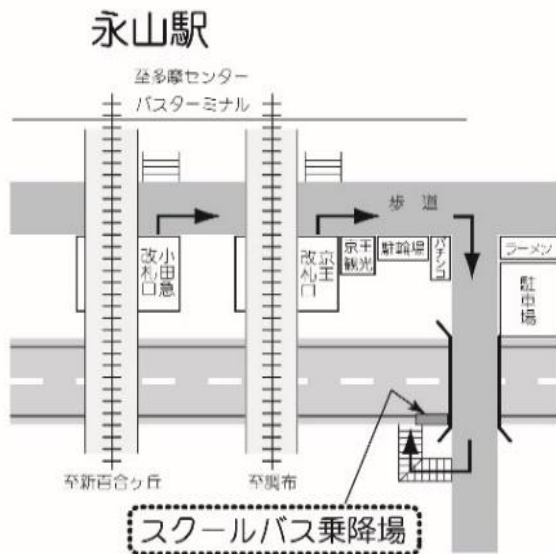

11月30日(土) 第3回学校説明会時刻表

聖蹟桜ヶ丘駅 発	永山駅 発		中学・高校、大学 発	
中学・高校、大学 行			永山駅 行	聖蹟桜ヶ丘駅 行
	45 50	12		
20◎	0 15 20 30 35 40	13	15 25	
25◎	40	14		0* 30*
		15		0* 20* 40*
		16	45	0* 30*
		17		0* 30*
		18		0* 40*
		19		

◎印の付いた便は、永山駅経由学校行です。

*印のついた便は、永山駅経由聖蹟桜ヶ丘駅行です。

※ スクールバスは定員になり次第、発車します(定刻前に発車する場合があります)。

※ 道路事情、運行状況等により、上記時刻は変更になる場合があります。

※ 所要時間は、学校⇄永山駅 片道約10分、学校⇄聖蹟桜ヶ丘駅 片道約15分の予定です。ただし永山駅経由は片道約30分となります。

整列乗車および乗降場周辺的环境整備にご協力をお願いします。