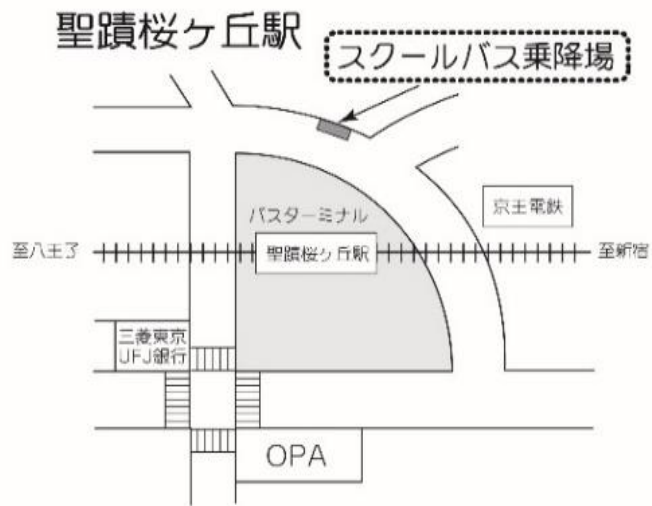

## 6月15日(土):第1回学校説明会時刻表

聖蹟桜ヶ丘駅 発	永山駅 発		中学・高校、大学 発	
中学・高校、大学 行			永山駅 行	聖蹟桜ヶ丘駅 行
	45 50	12	25 30 35 50	30 55*
20◎	0 15 20 30 35 40	13	15 25	
25◎	40	14		0* 30*
		15		0* 20* 40*
		16	45	0* 30*
		17		0* 30*
		18		0* 40*
		19		

◎印の付いた便は、永山駅經由学校行です。

\*印の付いた便は、永山駅經由聖蹟桜ヶ丘駅行です。

※ スクールバスは定員になり次第、発車します(定刻前に発車する場合があります)。

※ 道路事情、運行状況等により、上記時刻は変更になる場合があります。

※ 所要時間は、学校⇄永山駅 片道約10分、学校⇄聖蹟桜ヶ丘駅 片道約15分の予定です。ただし永山駅経由は片道約30分となります。

整列乗車および乗降場周辺の環境整備にご協力をお願いします。