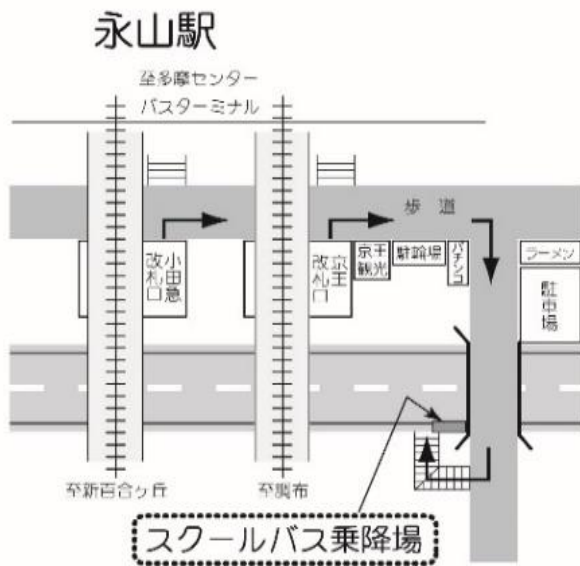

## 6月15日(土):第1回学校説明会時刻表

聖蹟桜ヶ丘駅 発	永山駅 発		中学・高校、大学 発	
中学・高校、大学 行			永山駅 行	聖蹟桜ヶ丘駅 行
	45 50	12	25 30 35 50	30 55*
20◎	0 15 20 30 35 40	13	15 25	
25◎	40	14		0* 30*
		15		0* 20* 40*
		16	45	0* 30*
		17		0* 30*
		18		0* 40*
		19		

◎印の付いた便は、永山駅經由学校行です。

\*印の付いた便は、永山駅經由聖蹟桜ヶ丘駅行です。

※ スクールバスは定員になり次第、発車します(定刻前に発車する場合があります)。

※ 道路事情、運行状況等により、上記時刻は変更になる場合があります。

※ 所要時間は、学校⇄永山駅 片道約10分、学校⇄聖蹟桜ヶ丘駅 片道約15分の予定です。ただし永山駅経由は片道約30分となります。

整列乗車および乗降場周辺の環境整備にご協力をお願いします。