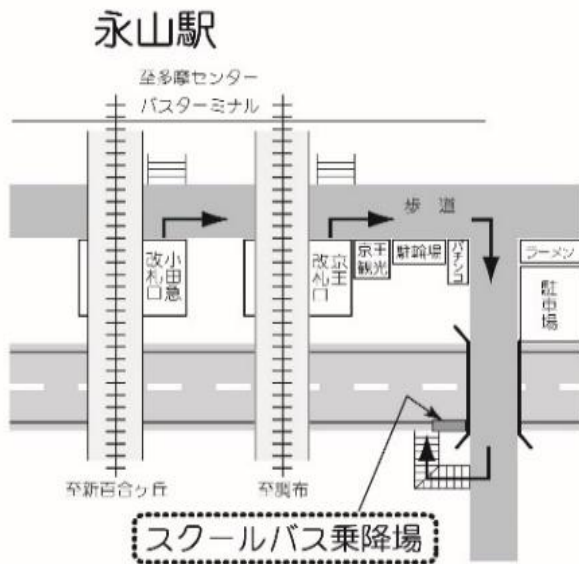

4月25日(土):第1回学校説明会時刻表

聖蹟桜ヶ丘駅 発	永山駅 発		中学・高校、大学 発	
中学・高校、大学 行			永山駅 行	聖蹟桜ヶ丘駅 行
	45 50	12	25 30 35 50	30 55*
20◎	0 15 20 30 35 40	13	15 25	
25◎	40	14		0* 30*
		15		0* 20* 40*
		16	45	0* 30*
		17		0* 30*
		18		0* 40*
		19		

◎印の付いた便は、永山駅経由学校行です。

*印の付いた便は、永山駅経由聖蹟桜ヶ丘駅行です。

※ スクールバスは定員になり次第、発車します(定刻前に発車する場合があります)。

※ 道路事情、運行状況等により、上記時刻は変更になる場合があります。

※ 所要時間は、学校⇄永山駅 片道約10分、学校⇄聖蹟桜ヶ丘駅 片道約15分の予定です。ただし永山駅経由は片道約30分となります。

整列乗車および乗降場周辺の環境整備にご協力をお願いします。