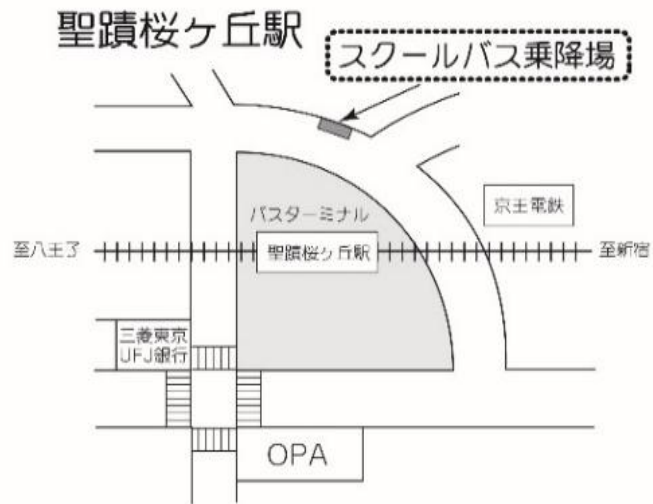

4月25日(土):第1回学校説明会時刻表

聖蹟桜ヶ丘駅 発	永山駅 発		中学・高校、大学 発	
中学・高校、大学 行			永山駅 行	聖蹟桜ヶ丘駅 行
	45 50	12	25 30 35 50	30 55*
20◎	0 15 20 30 35 40	13	15 25	
25◎	40	14		0* 30*
		15		0* 20* 40*
		16	45	0* 30*
		17		0* 30*
		18		0* 40*
		19		

◎印の付いた便は、永山駅経由学校行です。

*印の付いた便は、永山駅経由聖蹟桜ヶ丘駅行です。

※ スクールバスは定員になり次第、発車します(定刻前に発車する場合があります)。

※ 道路事情、運行状況等により、上記時刻は変更になる場合があります。

※ 所要時間は、学校⇄永山駅 片道約10分、学校⇄聖蹟桜ヶ丘駅 片道約15分の予定です。ただし永山駅経由は片道約30分となります。

整列乗車および乗降場周辺の環境整備にご協力をお願いします。