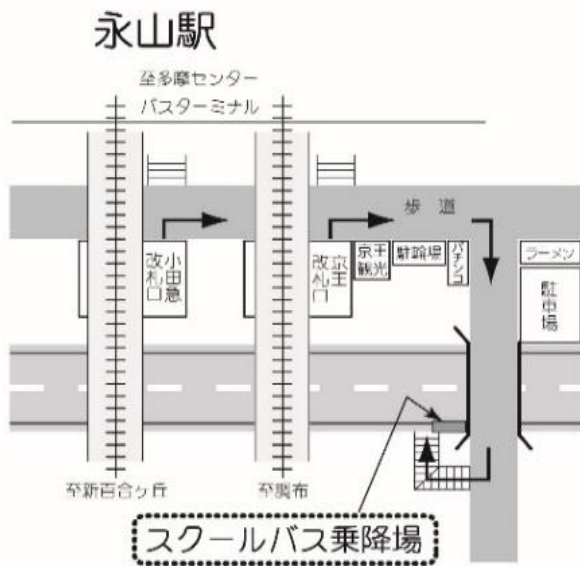

10月5日(土):第2回学校説明会

聖蹟桜ヶ丘駅 発	永山駅 発		中学・高校、大学 発	
			永山駅 行	聖蹟桜ヶ丘駅 行
	45 50	12	25 30 35 50	30 55*
20◎	0 15 20 30 35 40	13	15 25	
25◎	40	14		0* 30*
		15		0* 20* 40*
		16	45	0* 30*
		17		0* 30*
		18		0* 40*
		19		

◎印の付いた便は、永山駅經由学校行です。

*印の付いた便は、永山駅經由聖蹟桜ヶ丘駅行です。

- ※ スクールバスは定員になり次第、発車します(定刻前に発車する場合があります)。
- ※ 道路事情、運行状況等により、上記時刻は変更になる場合があります。
- ※ 所要時間は、学校⇄永山駅 片道約10分、学校⇄聖蹟桜ヶ丘駅 片道約15分の予定です。ただし永山駅経由は片道約30分となります。

整列乗車および乗降場周辺の環境整備にご協力をお願いします。