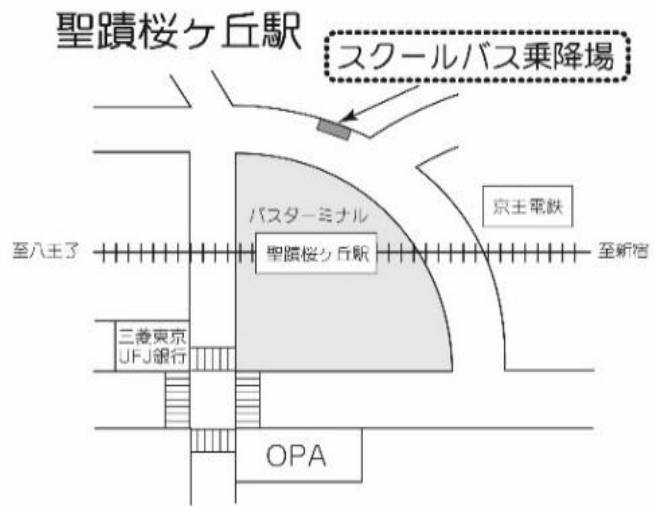

10月5日(土):第2回学校説明会

聖蹟桜ヶ丘駅 発	永山駅 発		中学・高校、大学 発	
			永山駅 行	聖蹟桜ヶ丘駅 行
	45 50	12	25 30 35 50	30 55*
20◎	0 15 20 30 35 40	13	15 25	
25◎	40	14		0* 30*
		15		0* 20* 40*
		16	45	0* 30*
		17		0* 30*
		18		0* 40*
		19		

◎印の付いた便は、永山駅經由学校行です。

*印の付いた便は、永山駅經由聖蹟桜ヶ丘駅行です。

- ※ スクールバスは定員になり次第、発車します(定刻前に発車する場合があります)。
- ※ 道路事情、運行状況等により、上記時刻は変更になる場合があります。
- ※ 所要時間は、学校⇄永山駅 片道約10分、学校⇄聖蹟桜ヶ丘駅 片道約15分の予定です。ただし永山駅経由は片道約30分となります。

整列乗車および乗降場周辺の環境整備にご協力をお願いします。