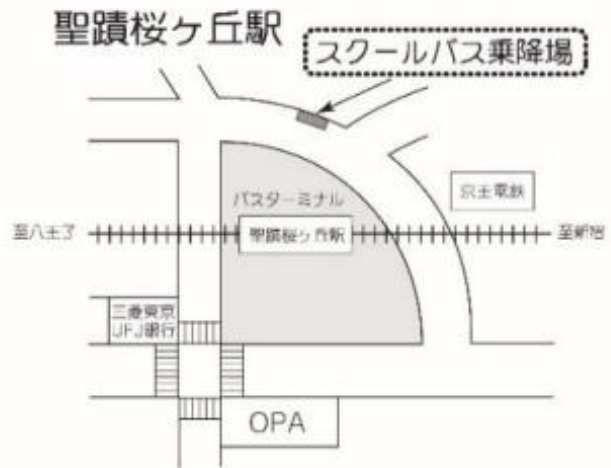

6月22日(土):【第3回】ミニ説明会時刻表

聖蹟桜ヶ丘駅 発	永山駅 発		中学・高校、大学 発	
中学・高校、大学 行			永山駅 行	蹟桜ヶ丘駅 行
50◎	10 45 50	12		
20◎	5 35	13		25*
		14		0* 30*
		15		0* 30*

◎印の付いた便は、永山駅経由学校行です。

*印の付いた便は、永山駅経由聖蹟桜ヶ丘駅行です。

※ スクールバスは定員になり次第、発車します(定刻前に発車する場合があります)。

※ 道路事情、運行状況等により、上記時刻は変更になる場合があります。

※ 所要時間は、学校⇄永山駅 片道約 10分、学校⇄聖蹟桜ヶ丘駅 片道約 15分の予定です。ただし永山駅経由は片道約 30分となります。

整列乗車および乗降場周辺の環境整備にご協力をお願いします。