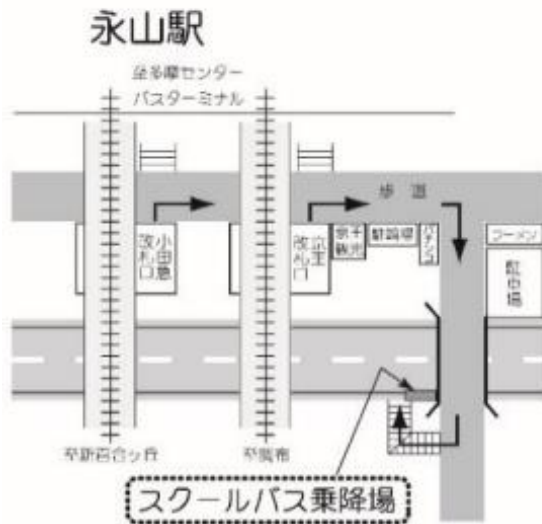

6月22日(土):【第3回】ミニ説明会時刻表

聖蹟桜ヶ丘駅 発	永山駅 発		中学・高校、大学 発	
中学・高校、大学 行			永山駅 行	蹟桜ヶ丘駅 行
50◎	10 45 50	12		
20◎	5 35	13		25*
		14		0* 30*
		15		0* 30*

◎印の付いた便は、永山駅経由学校行です。

*印の付いた便は、永山駅経由聖蹟桜ヶ丘駅行です。

※ スクールバスは定員になり次第、発車します(定刻前に発車する場合があります)。

※ 道路事情、運行状況等により、上記時刻は変更になる場合があります。

※ 所要時間は、学校⇄永山駅 片道約 10分、学校⇄聖蹟桜ヶ丘駅 片道約 15分の予定です。ただし永山駅経由は片道約 30分となります。

整列乗車および乗降場周辺の環境整備にご協力をお願いします。