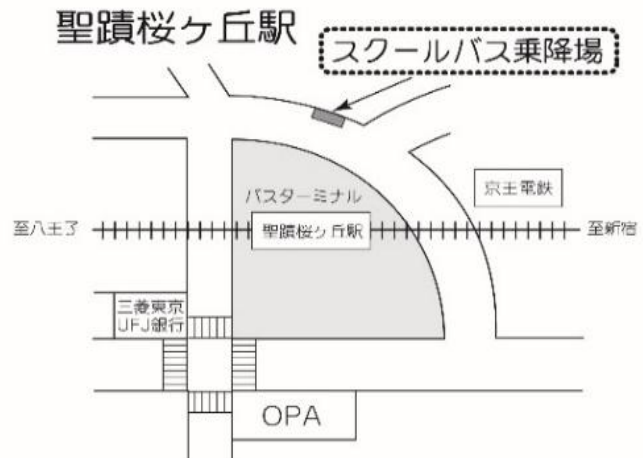

## 4月8日(水): 中学・高校入学式時刻表

聖蹟桜ヶ丘駅 発	永山駅 発		中学・高校、大学 発	
中学・高校、大学 行			永山駅 行	聖蹟桜ヶ丘駅 行
		7		
35	20 35 40 45	8		
5 20◎	5 15 30 35 40	9	45	55
15	0 15 20 25 55	10	5 40	40
0◎	15 25 45	11	30	40
0◎ 40	15 15 35 40 45	12	0 20 30	20
25◎	40	13		0* 50
10	15 55	14	0 40 45	50
10		15	15 45	
	0	16	0 5 15 30	5 25 45*
		17	45	15* 50*
		18		5* 40*
		19		

◎印の付いた便は、永山駅経由学校行です。

\*印のついた便は、永山駅経由聖蹟桜ヶ丘駅行です。

※ スクールバスは定員になり次第、発車します(定刻前に発車する場合があります)。

※ 道路事情、運行状況等により、上記時刻は変更になる場合があります。

※ 所要時間は、学校⇄永山駅 片道約10分、学校⇄聖蹟桜ヶ丘駅 片道約15分の予定です。ただし永山駅経由は片道約30分となります。

整列乗車および乗降場周辺の環境整備にご協力をお願いします。