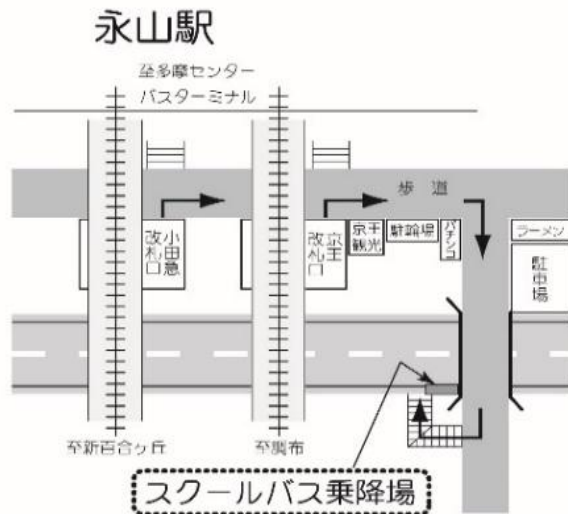

## 4月8日(水): 中学・高校入学式時刻表

聖蹟桜ヶ丘駅 発	永山駅 発		中学・高校、大学 発	
中学・高校、大学 行			永山駅 行	聖蹟桜ヶ丘駅 行
		7		
35	20 35 40 45	8		
5 20◎	5 15 30 35 40	9	45	55
15	0 15 20 25 55	10	5 40	40
0◎	15 25 45	11	30	40
0◎ 40	15 15 35 40 45	12	0 20 30	20
25◎	40	13		0* 50
10	15 55	14	0 40 45	50
10		15	15 45	
	0	16	0 5 15 30	5 25 45*
		17	45	15* 50*
		18		5* 40*
		19		

◎印の付いた便は、永山駅経由学校行です。

\*印のついた便は、永山駅経由聖蹟桜ヶ丘駅行です。

※ スクールバスは定員になり次第、発車します(定刻前に発車する場合があります)。

※ 道路事情、運行状況等により、上記時刻は変更になる場合があります。

※ 所要時間は、学校⇄永山駅 片道約10分、学校⇄聖蹟桜ヶ丘駅 片道約15分の予定です。ただし永山駅経由は片道約30分となります。

整列乗車および乗降場周辺の環境整備にご協力をお願いします。