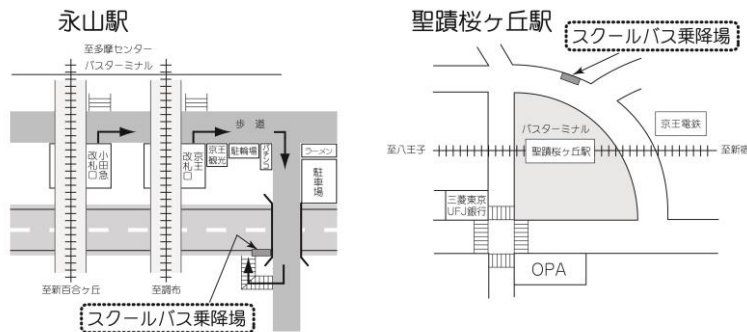

9月3日(火)から9月13日(金)*土曜日も含む

聖蹟桜ヶ丘駅 発		永山駅 発			中学・高校、大学 発					
中学・高校、大学 行					永山駅 行		聖蹟桜ヶ丘駅 行			
25	35◎	5	20	30	45	50	55	7		
								8		
								9		
								10		
								11		
								12		15* 45*
								13		15* 45*
	40◎			55				14		15* 40*
	5◎ 55			20	50			15		30* 40*
				30				16	5 15 40	30*
								17	15 45 50	45 50*
								18	35 40	40* 40

◎印の付いた便は、永山駅經由学校行です。

*印の付いた便は、永山駅經由聖蹟桜ヶ丘駅行です。

- ※ スクールバスは定員になり次第、発車します(定刻前に発車する場合があります)。
- ※ 道路事情、運行状況等により、上記時刻は変更になる場合があります。
- ※ 日曜、祝日、夏期休業等の長期休業期間、その他学校が定めた日は運休となります。
- ※ 所要時間は、学校⇄永山駅 片道約10分、学校⇄聖蹟桜ヶ丘駅 片道約15分の予定です。ただし永山駅経由は片道約30分となります。