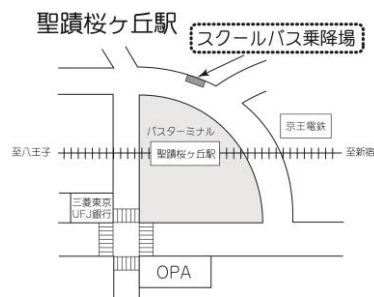

スクールバス 標準時刻表 (H28.4.6改正)

月曜日～金曜日

聖蹟桜ヶ丘駅 発		永山駅 発			中学・高校、大学 発	
中学・高校、大学 行					永山駅 行	聖蹟桜ヶ丘駅 行
25★	35★	5★	20★	7		
		30★	45★	8		
35		15	35	9	45	
		40		10	45	45
15		0	20	11	30	
5		0	45	12	0	20
40		15	35	13		0* 50
30		45		14	0	30
10		15	20◆	15	40	40
0	55	50		16	5	20★
		15		17	15	45★
				18	10	35
					40★	40

★印の付いた便は、中高の授業が行われる日のみ運行します。
◆印の付いた便は、大学のルー講座開講日のみ運行します。

*印の付いた便は、永山駅経由聖蹟桜ヶ丘駅行です。
★印の付いた便は、中高の授業が行われる日のみ運行します。

土曜日

聖蹟桜ヶ丘駅 発		永山駅 発			中学・高校、大学 発	
中学・高校、大学 行					永山駅 行	聖蹟桜ヶ丘駅 行
25★	35★	5★	20★	7		
		30★	45★	8		
35		35		9	45	
		0	25	10	45	45
15		0	45	11	30	
5		35		12	20	50
40		45★		13	0	0*★ 10* 40
30★		15	55	14	40	40
0				15		30*
0				16		30*
				17	45	0* 45
				18		40*

★印の付いた便は中高の授業が行われる日のみ運行します。

*印の付いた便は永山駅経由聖蹟桜ヶ丘駅行です。
★印の付いた便は中高の授業が行われる日のみ運行します。

- ※ スクールバスは定員になり次第、発車します(定刻前に発車する場合があります)。
- ※ 道路事情、運行状況等により、上記時刻は変更になる場合があります。
- ※ 日曜、祝日、夏期休業等の長期休業期間、その他学校が定めた日は運休となります。
- ※ 所要時間は、学校⇄永山駅 片道約10分、学校⇄聖蹟桜ヶ丘駅 片道約15分の予定です。ただし永山駅経由は片道約30分となります。

整列乗車および乗降場周辺の環境整備にご協力をお願いします。