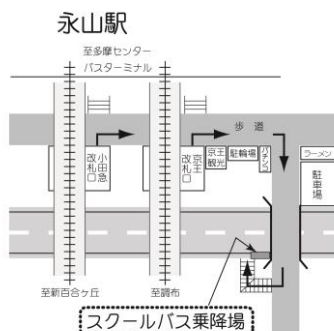

スクールバス 標準時刻表 (H28.4.6改正)

月曜日～金曜日

聖蹟桜ヶ丘駅 発		永山駅 発			中学・高校、大学 発	
中学・高校、大学 行					永山駅 行	聖蹟桜ヶ丘駅 行
25★	35★	5★	20★	7		
		30★	45★	8		
35		15	35	9	45	
		40		10	45	45
15		0	20	11	30	
5		0	45	12	0	20
40		15	35	13		0* 50
30		45		14	0	30
10		15	20◆	15	40	40
0	55	50		16	5	20★
		15		17	15	45★
				18	10	35
					40★	40

★印の付いた便は、中高の授業が行われる日のみ運行します。
◆印の付いた便は、大学のルー講座開講日のみ運行します。

*印の付いた便は、永山駅経由聖蹟桜ヶ丘駅行です。
★印の付いた便は、中高の授業が行われる日のみ運行します。

土曜日

聖蹟桜ヶ丘駅 発		永山駅 発			中学・高校、大学 発	
中学・高校、大学 行					永山駅 行	聖蹟桜ヶ丘駅 行
25★	35★	5★	20★	7		
		30★	45★	8		
35		35		9	45	
		0	25	10	45	45
15		0	45	11	30	
5		35		12	20	50
40		45★		13	0	0*★ 10* 40
30★		15	55	14	40	40
0				15		30*
0				16		30*
				17	45	0* 45
				18		40*

★印の付いた便は中高の授業が行われる日のみ運行します。

*印の付いた便は永山駅経由聖蹟桜ヶ丘駅行です。
★印の付いた便は中高の授業が行われる日のみ運行します。

- ※ スクールバスは定員になり次第、発車します(定刻前に発車する場合があります)。
- ※ 道路事情、運行状況等により、上記時刻は変更になる場合があります。
- ※ 日曜、祝日、夏期休業等の長期休業期間、その他学校が定めた日は運休となります。
- ※ 所要時間は、学校⇄永山駅 片道約10分、学校⇄聖蹟桜ヶ丘駅 片道約15分の予定です。ただし永山駅経由は片道約30分となります。

整列乗車および乗降場周辺の環境整備にご協力をお願いします。