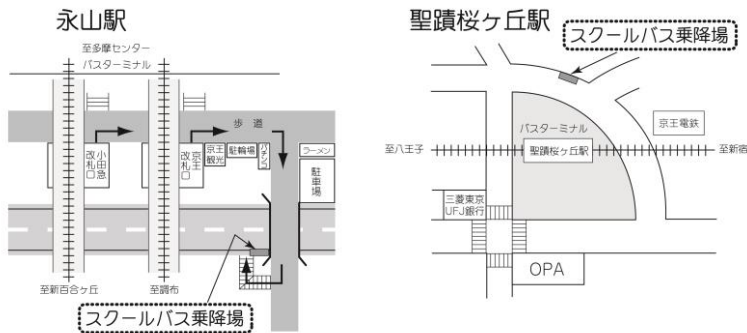

6月16日(土) GTEC時差登校臨時ダイヤ

聖蹟桜ヶ丘駅 発	永山駅 発		中学・高校、大学 発	
中学・高校、大学 行			永山駅 行	聖蹟桜ヶ丘駅 行
25★ 35★	5★ 20★ 30★ 45★ 50★ 55★	7		
15 35	25 30 35 50	8		
	0 5	9	45	
15	0 25	10	45	45
5	0 45	11	30 50	
40	35	12	20 30	20
30★◎	45★	13	0	0*★ 10* 40
0◎	15 55	14	40	40
0		15		30*
		16		30*
		17	45	0* 45
		18		40*

◎印の付いた便は、永山駅経由学校行です。

★印の付いた便は中高の授業が行われる日のみ運行します。

*印の付いた便は永山駅経由聖蹟桜ヶ丘駅行です。

★印の付いた便は中高の授業が行われる日のみ運行します。

※ スクールバスは定員になり次第、発車します(定刻前に発車する場合があります)。

※ 道路事情、運行状況等により、上記時刻は変更になる場合があります。

※ 日曜、祝日、夏期休業等の長期休業期間、その他学校が定めた日は運休となります。

※ 所要時間は、学校⇄永山駅 片道約10分、学校⇄聖蹟桜ヶ丘駅 片道約15分の予定です。ただし永山駅経由は片道約30分となります。

整列乗車および乗降場周辺の環境整備にご協力をお願いします。

H30.4.1改正