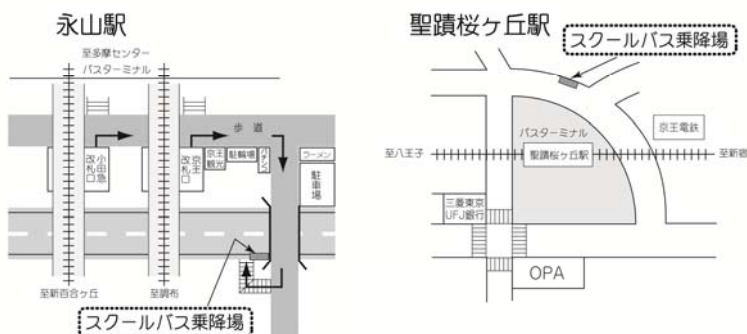

スクールバス 時刻表

2月24日(土) 入試報告会

聖蹟桜ヶ丘駅 発	永山駅 発		中学・高校、大学 発	
中学・高校、大学 行			永山駅 行	聖蹟桜ヶ丘駅 行
25 35◆	5 20 30 45 50 55	7		
		8		
		9		
		10		
		11	55	35*
		12	50	
30◆ 40	5 15 45	13	0	0* 10*
		14		
		15	30 40	30
		16	5	5 30*
		17	15	15 45*
		18		35*

◆印のついた便は、永山駅経由学校行です。

*印のついた便は、永山駅経由聖蹟桜ヶ丘駅行です。

- ※ スクールバスは定員になり次第、発車します(定刻前に発車する場合があります)。
- ※ 道路事情、運行状況等により、上記時刻は変更になる場合があります。
- ※ 日曜、祝日、夏期休業等の長期休業期間、その他学校が定めた日は運休となります。
- ※ 所要時間は、学校⇄永山駅 片道約10分、学校⇄聖蹟桜ヶ丘駅 片道約15分の予定です。ただし永山駅経由は片道約30分となります。