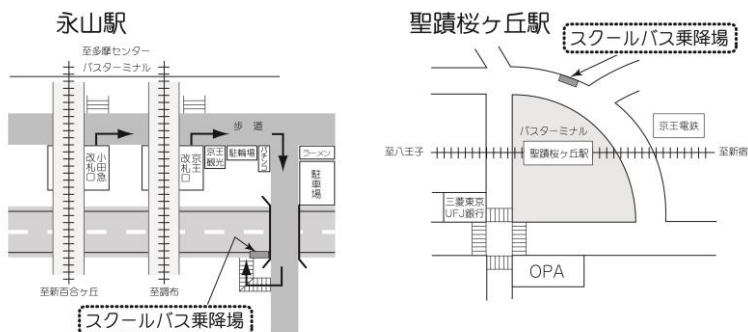

スクールバス 時刻表

2月17日(土) 第4回保護者会

聖蹟桜ヶ丘駅 発		永山駅 発			中学・高校、大学 発	
中学・高校、大学 行					永山駅 行	聖蹟桜ヶ丘駅 行
25	35	5	20 30 45 50 55	7		
				8		
55				9		
		10		10		
5		20		11		
				12	50	
30	40	5	15 40 45 50	13	0	0* 10*
				14		
				15	40	
				16	5 15 45	5 15 30* 55
				17	15	15 45*
				18		35*

*印のついた便は、永山駅経由聖蹟桜ヶ丘駅行です。

- ※ スクールバスは定員になり次第、発車します(定刻前に発車する場合があります)。
- ※ 道路事情、運行状況等により、上記時刻は変更になる場合があります。
- ※ 日曜、祝日、夏期休業等の長期休業期間、その他学校が定めた日は運休となります。
- ※ 所要時間は、学校⇄永山駅 片道約10分、学校⇄聖蹟桜ヶ丘駅 片道約15分の予定です。ただし永山駅経由は片道約30分となります。