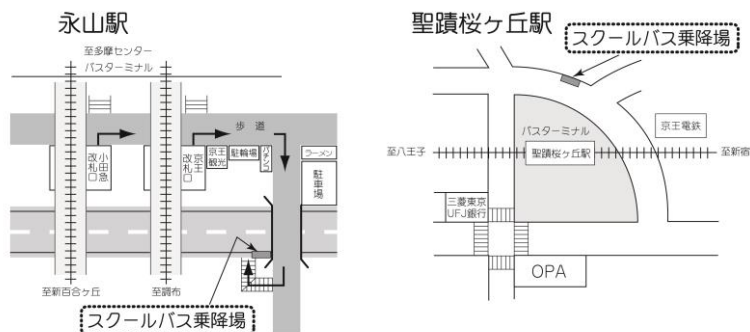

*印のついた便は、永山駅経由聖蹟桜ヶ丘駅行です。

★印のついた便は、14日のみの運行です。

◆印のついた便は、15日のみの運行です。

※ スクールバスは定員になり次第、発車します(定刻前に発車する場合があります)。

※ 道路事情、運行状況等により、上記時刻は変更になる場合があります。

※ 日曜、祝日、夏期休業等の長期休業期間、その他学校が定めた日は運休となります。

※ 所要時間は、学校⇄永山駅 片道約10分、学校⇄聖蹟桜ヶ丘駅 片道約15分の予定です。ただし永山駅経由は片道約30分となります。