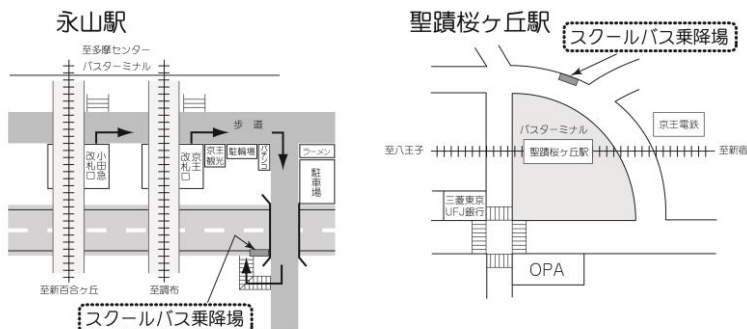

2月12日(月・祝) スクールバス臨時時刻表

聖ヶ丘中学高等学校 高校一般入試・学力検査・中学入学準備会

聖蹟桜ヶ丘駅 発	永山駅 発		中学・高校、大学 発	
中学・高校、大学 行			永山駅 行	聖蹟桜ヶ丘駅 行
45		6		
20 45	5 35	7		
30 40	0 5 45 55	8		
		9		
		10		
		11		
		12	50	50*
20	10 35	13		25*
0 40 50	15 55	14		5*
	5	15		
		16		30* 40*
		17		15* 25*
		18		0*

*印のついた便は永山駅経由聖蹟桜ヶ丘駅行です。

1. ※ スクールバスは定員になり次第、発車します(定刻前に発車する場合があります)。
   ※ 道路事情、運行状況等により、上記時刻は変更になる場合があります。
   ※ 所要時間は、学校⇄永山駅 片道約10分、学校⇄聖蹟桜ヶ丘駅 片道約15分の予定です。ただし永山駅経由は片道約30分となります。

整列乗車および乗降場周辺の環境整備にご協力をお願いします。