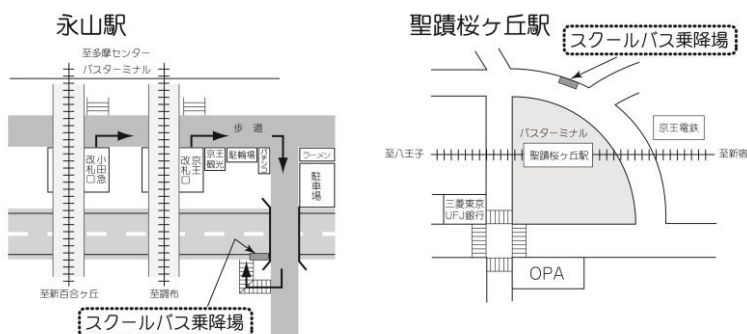

*印のついた便は、永山駅経由聖蹟桜ヶ丘駅行です。

★印のついた便は、土曜日は運休となります。

▲印のついた便は、土曜日は聖蹟桜ヶ丘行の経由便となります。

※ スクールバスは定員になり次第、発車します(定刻前に発車する場合があります)。

※ 道路事情、運行状況等により、上記時刻は変更になる場合があります。

※ 日曜、祝日、夏期休業等の長期休業期間、その他学校が定めた日は運休となります。

※ 所要時間は、学校⇄永山駅 片道約10分、学校⇄聖蹟桜ヶ丘駅 片道約15分の予定です。ただし永山駅経由は片道約30分となります。