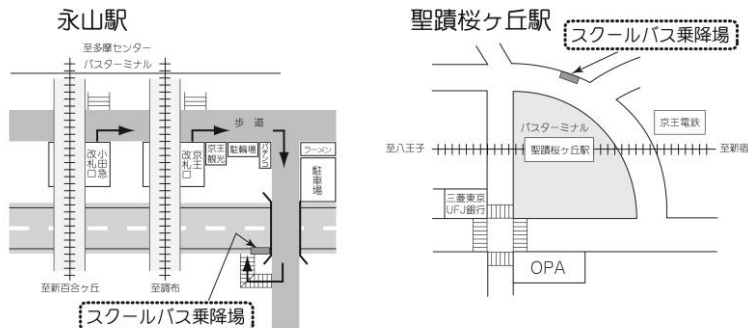

平成29年1月28日(土) スクールバス臨時時刻表

聖蹟桜ヶ丘駅 発		永山駅 発			中学・高校、大学 発	
中学・高校、大学 行					永山駅 行	聖蹟桜ヶ丘駅 行
25	35	5	20 30 45 50 55	7		
35		35		8		
45	55			9	45	15* 25* 55
15		0 10 25		10	15 45 55	30* 45
0 5		0 10 45		11	30	
40		35		12	20 50	20
30 40		5 15 45		13	0	0* 10* 40 45*
0 15 30		15 30 45 55		14	40	0* 40
0				15		30*
0		15		16		30*
				17	45	0* 45
				18		40*

*印のついた便は永山駅經由聖蹟桜ヶ丘駅行です。

- ※ スクールバスは定員になり次第、発車します(定刻前に発車する場合があります)。
- ※ 道路事情、運行状況等により、上記時刻は変更になる場合があります。
- ※ 所要時間は、学校⇄永山駅 片道約10分、学校⇄聖蹟桜ヶ丘駅 片道約15分の予定です。ただし永山駅経由は片道約30分となります。

整列乗車および乗降場周辺の環境整備にご協力をお願いします。