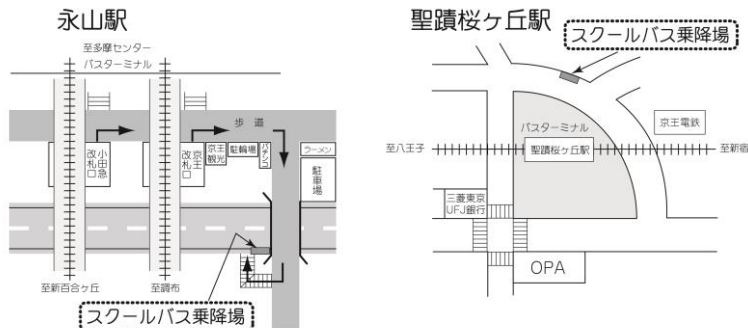

## 平成29年1月20日(金) スクールバス臨時時刻表

聖蹟桜ヶ丘駅 発	永山駅 発		中学・高校、大学 発	
中学・高校、大学 行			永山駅 行	聖蹟桜ヶ丘駅 行
25 35	5 20 30 45 50 55	7		
35	15 35 40	8		
10	25	9	45	40*
10 15	0 20 25	10	45	0 45
5 30	0 45	11	30	0*
40	15 35 45	12	0 20 30	20
30	45	13		0* 30* 50
0 10	15 45	14	0 30 40	40
0 30 55	45 50	15	40	0* 30*
	15	16	5 20 40	5 20 30* 55*
		17	15 45 50	15 45 50*
		18	10 35 40	40

\*印のついた便は永山駅經由聖蹟桜ヶ丘駅行です。

- ※ スクールバスは定員になり次第、発車します(定刻前に発車する場合があります)。
- ※ 道路事情、運行状況等により、上記時刻は変更になる場合があります。
- ※ 所要時間は、学校⇄永山駅 片道約10分、学校⇄聖蹟桜ヶ丘駅 片道約15分の予定です。ただし永山駅経由は片道約30分となります。

整列乗車および乗降場周辺の環境整備にご協力をお願いします。