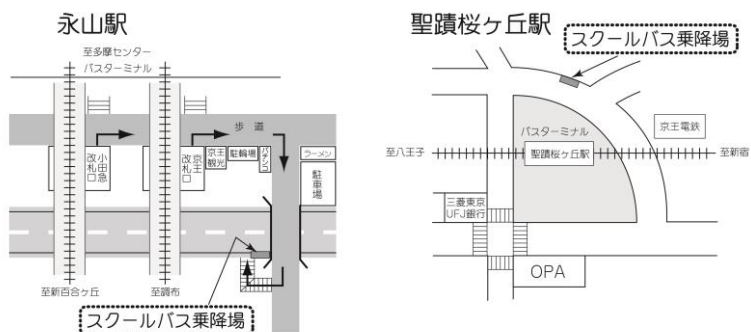

平成29年1月13日(金) スクールバス臨時時刻表

聖蹟桜ヶ丘駅 発		永山駅 発				中学・高校、大学 発			
中学・高校、大学 行						永山駅 行		聖蹟桜ヶ丘駅 行	
25	35	5	20	30	45	50	55	7	
								8	
								9	
								10	
								11	
								12	
								13	0*
								14	30*
								15	30
								16	5 20 40
								17	5 20 30* 55*
								18	15 45 50
									15 45 50*
									40

*印のついた便は永山駅經由聖蹟桜ヶ丘駅行です。

- ※ スクールバスは定員になり次第、発車します(定刻前に発車する場合があります)。
- ※ 道路事情、運行状況等により、上記時刻は変更になる場合があります。
- ※ 所要時間は、学校⇄永山駅 片道約10分、学校⇄聖蹟桜ヶ丘駅 片道約15分の予定です。ただし永山駅経由は片道約30分となります。

整列乗車および乗降場周辺の環境整備にご協力をお願いします。