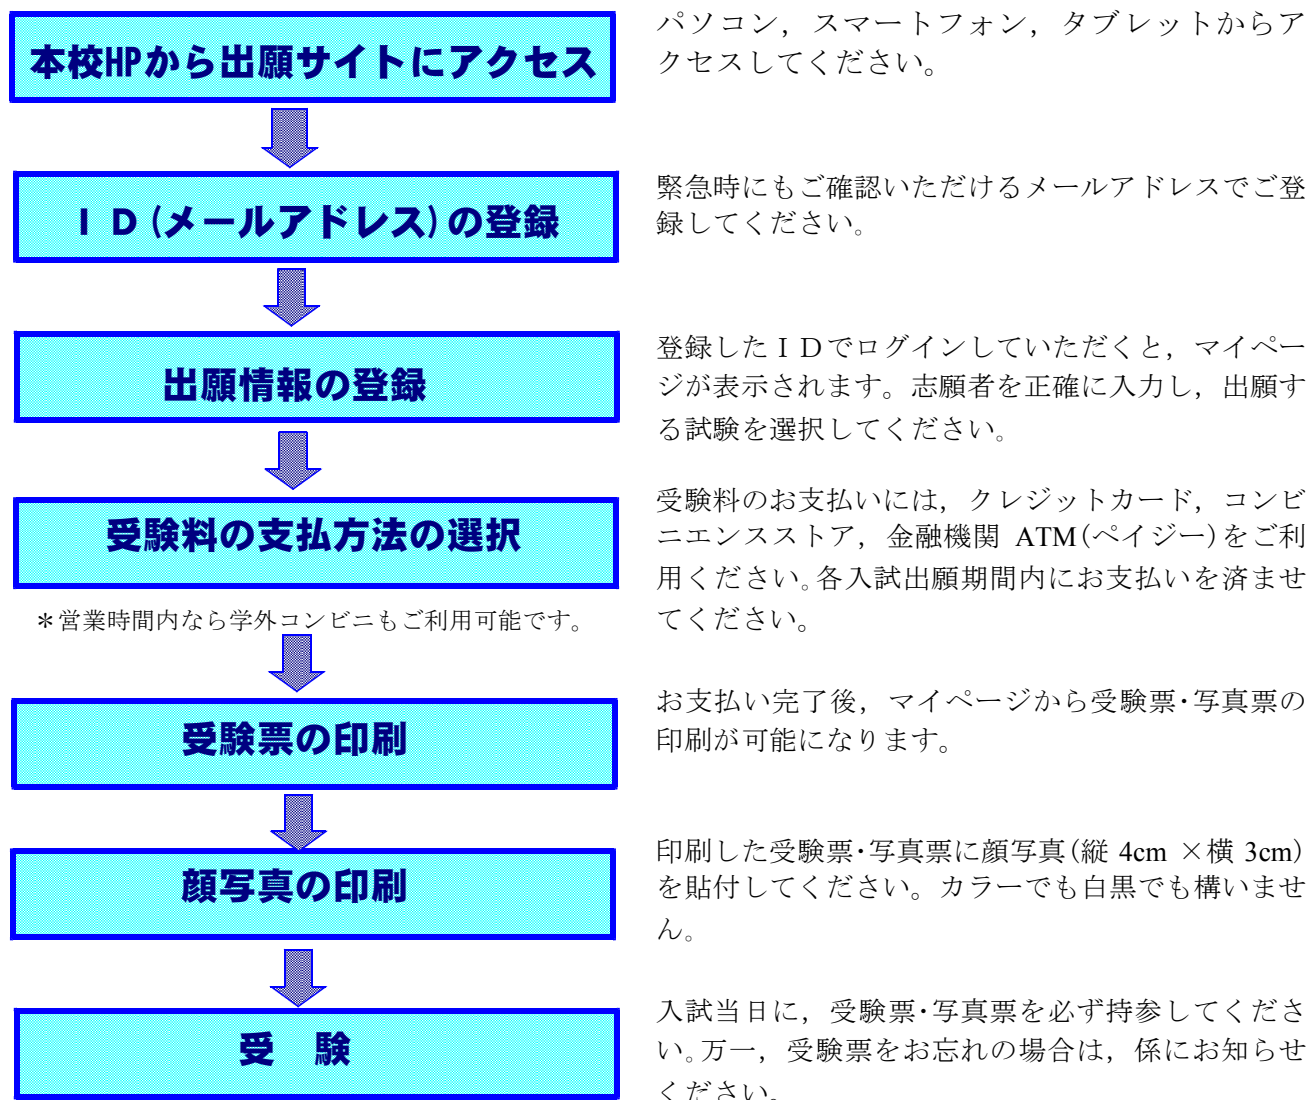

多摩大学附属聖ヶ丘中学校

2018年度入試から Web.(インターネット)出願を導入

中学校入試では、2018年度入試より24時間出願可能なWeb.(インターネット)出願を始めます。2教科・4教科型の一般入試も適性型入試とも共通です(受験料は別立て)。ご自宅でも、外出先からでもアクセスできます。操作方法の概略は次の流れをご覧ください。

- ■パソコン、スマートフォン、タブレットいずれのメディアからもアクセス(手続き)可能です。
- ■平日・土曜日・日曜日を含めて期間内なら24時間いつでも入力・出願が可能です。
- ■ご自宅でも、外出先でも手続きが可能です。
- ■各種クレジットカード、コンビニエンスストア、ペイジー対応の金融機関ATMでのお支払いが選択可能です。
- ■10月以降の説明会にて、出願方法についてご説明いたします。
- ■出願期間が近くなりましたら、本校ホームページ左中程にバナー〈出願手続き〉を設置します。

〈出願操作の流れ〉

☆ご不明な点は、24時間対応のコールセンターへお気軽にお問合せください(12月開始予定)。