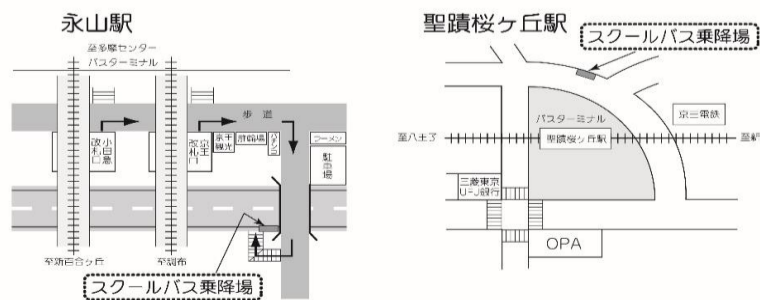

入試期間中のスクールバス時刻表

2月1日(土) 一般入試 第1回(午前)、第2回(午後)

聖蹟桜ヶ丘駅 発	永山駅 発	中学・高校、大学 発	
		永山駅 行	聖蹟桜ヶ丘駅 行
0◎ 15◎ 35◎ 50◎	15 30 50	7	
25◎	0 5 40	8	
		9	
10◎	25	10	45*
		11	
40	35	12	0 5 臨時便有
30◎	45	13	20 25 臨時便有
0◎ 15◎ 35◎ 50◎	15 30 50	14	
55◎	0 5	15	
	10	16	
		17	
		18	0 5 臨時便有
		19	0 臨時便有

◎印の付いた便は、永山駅經由学校行です。

*印の付いた便は、永山駅經由聖蹟桜ヶ丘駅行です。

2月2日(日) 適性型入試(午前)

聖蹟桜ヶ丘駅 発	永山駅 発	中学・高校、大学 発	
		永山駅 行	聖蹟桜ヶ丘駅 行
0◎ 15◎ 35◎ 50◎	15 30 50	7	
25◎	0 5 40	8	
		9	
10◎	25	10	45*
		11	55 臨時便有
40	45	12	0
55◎		13	30
	10	14	40
		15	
		16	20
		17	
		18	
		19	0*

◎印の付いた便は、永山駅經由学校行です。

*印の付いた便は、永山駅經由聖蹟桜ヶ丘駅行です。

2月3日(月) 一般入試 第3回(午後)

聖蹟桜ヶ丘駅 発	永山駅 発	中学・高校、大学 発	
		永山駅 行	聖蹟桜ヶ丘駅 行
		7	
25◎	40	8	
5◎	20	9	
5◎	20	10	45*
10◎	25	11	
5◎ 35◎	20 50	12	40*
5◎ 30◎	20 45	13	
0◎ 15◎ 35◎ 50◎	15 30 50	14	
55◎	0 5	15	30*
	10	16	20*
		17	
		18	0 5 臨時便有
		19	0 臨時便有

◎印の付いた便は、永山駅經由学校行です。

*印の付いた便は、永山駅經由聖蹟桜ヶ丘駅行です。

2月4日(火) リスニング入試(午前)、一般入試 第4回(午後)

聖蹟桜ヶ丘駅 発	永山駅 発	中学・高校、大学 発	
		永山駅 行	聖蹟桜ヶ丘駅 行
		7	
10◎ 25◎ 45◎	25 40	8	
0◎	0 10 15	9	45*
10◎	25	10	45*
10◎	25	11	55 臨時便有
15	15 45	12	0
		13	
0◎ 15◎ 35◎ 50◎	15 30 50	14	
55◎	0 5	15	30*
	10	16	20*
		17	
		18	0 5 臨時便有
		19	0 臨時便有

◎印の付いた便は、永山駅經由学校行です。

*印の付いた便は、永山駅經由聖蹟桜ヶ丘駅行です。

2月5日(水) 一般入試 第5回(午前)

聖蹟桜ヶ丘駅 発	永山駅 発	中学・高校、大学 発	
		永山駅 行	聖蹟桜ヶ丘駅 行
30◎ 50◎	45	7	
10◎ 25◎ 45◎	5 25 40	8	
0◎	0 10 15	9	45*
10◎	25	10	45*
10◎	25	11	
30◎	45	12	10 臨時便有
50◎		13	30 35 臨時便有
	5	14	
		15	
		16	25*
		17	
		18	
		19	

◎印の付いた便は、永山駅經由学校行です。

*印の付いた便は、永山駅經由聖蹟桜ヶ丘駅行です。

※ スクールバスは定員になり次第、発車します(定刻前に発車する場合があります)。

※ 道路事情、運行状況等により、上記時刻は変更になる場合があります。

※ 所要時間は、学校⇄永山駅 片道約10分、学校⇄聖蹟桜ヶ丘駅 片道約15分の予定です。ただし永山駅經由は片道約30分となります。

整列乗車および乗降場周辺の環境整備にご協力をお願いします。