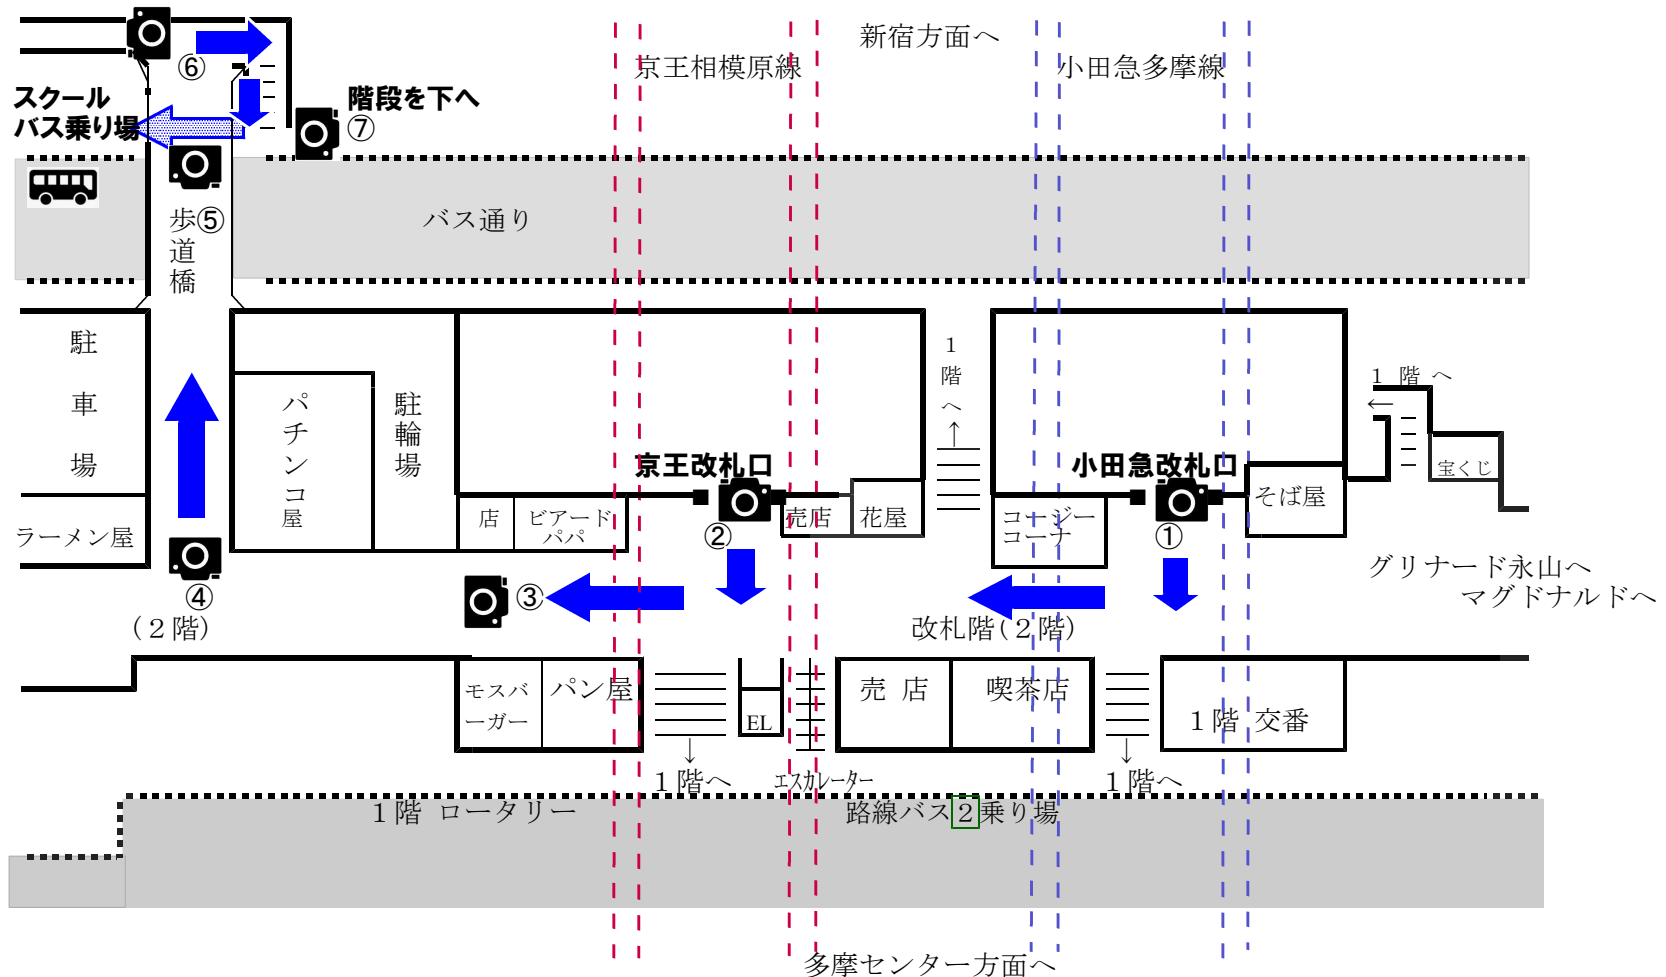

# 京王永山駅・小田急永山駅からスクールバス乗り場まで

📷 写真撮影地点  
○数字は写真番号

【注】路線バス乗り場へは、改札階から1階へ降り2番乗り場へ

① 小田急永山駅改札前

② 京王永山駅改札前

③ 各改札口を出て右へ

④ 右手にある通路を抜けて歩道橋へ

⑤ 歩道橋(かえり橋)を渡る

⑥ 歩道橋の先にある右手階段を降りる

⑦ 階段を降りて右に曲がる