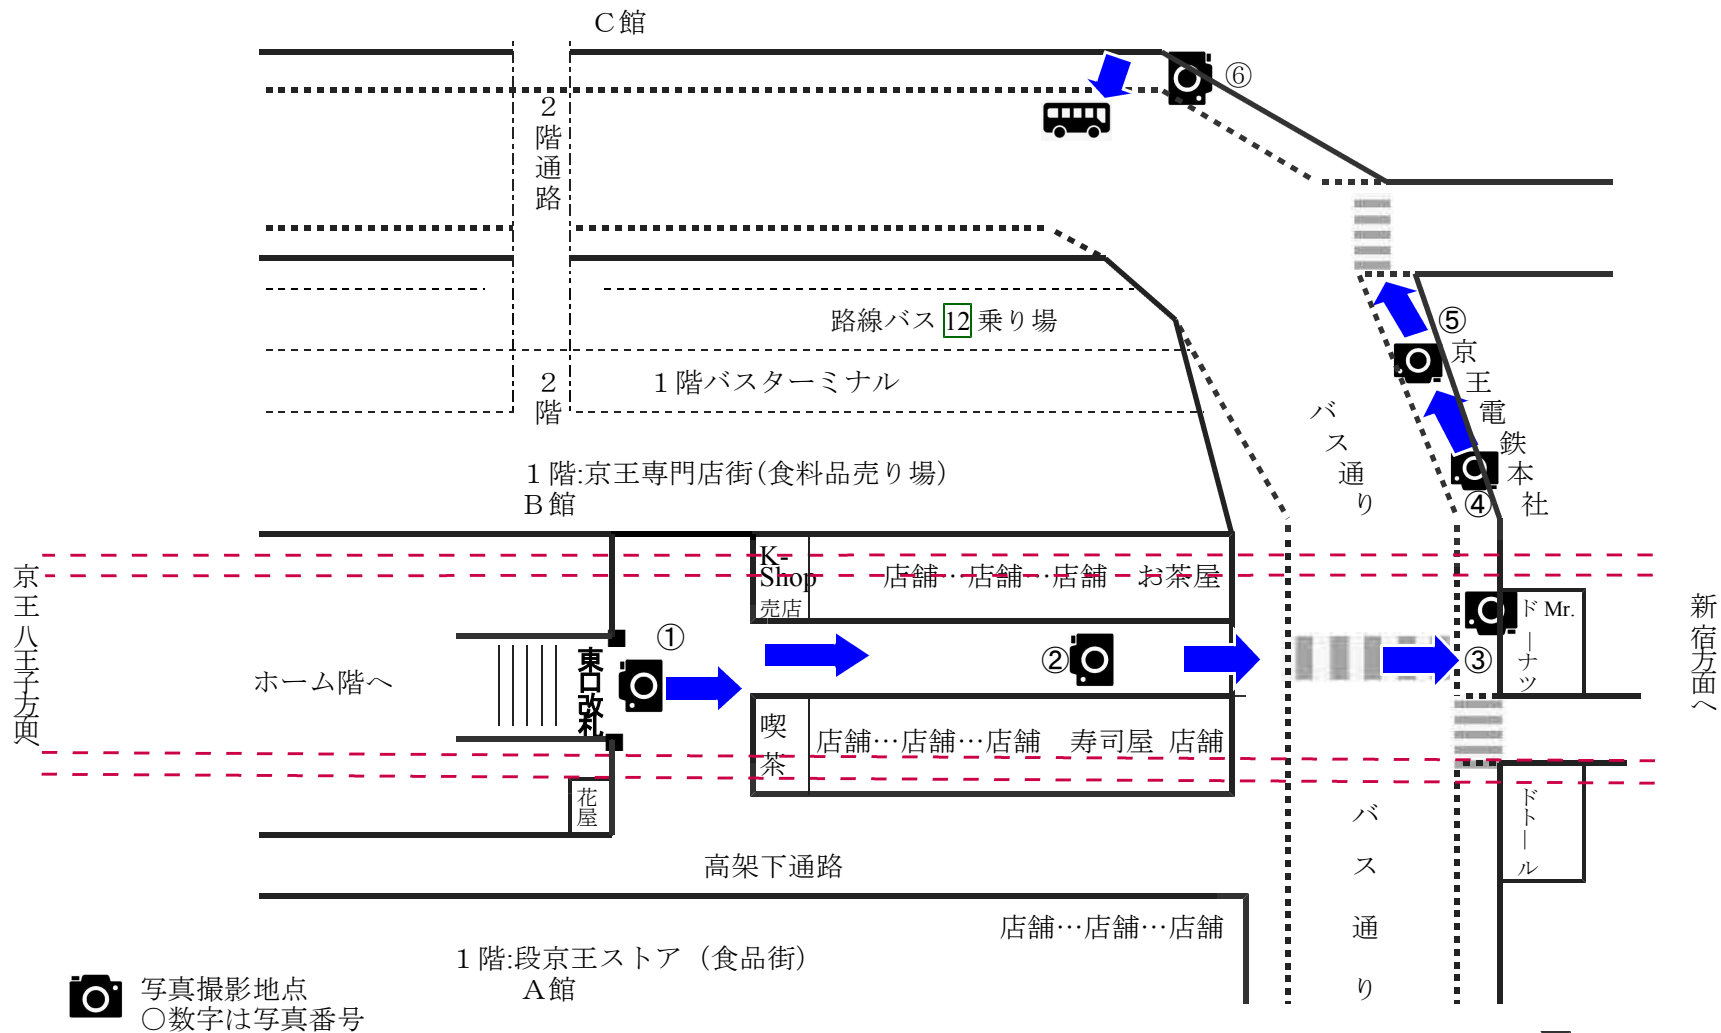

聖蹟桜ヶ丘駅からスクールバス乗り場まで

【注】 路線バス乗り場へは、改札を出て左へ。専門店街を抜けてバスターミナル 12 番乗り場へ

① 聖蹟桜ヶ丘駅改札前

② 高架橋下の商店街を抜ける

③ 横断歩道を渡り左へ

④ 京王電鉄本社前を通り過ぎる

⑤ 横断歩道を渡る

⑥ スクールバス乗場へ